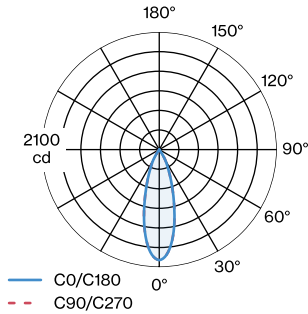

LED

2700K

CRI ≥ 90

L80 / 60000 h

2 SDCM

OPTISCH

Flood , Ausstrahlwinkel 32°

ELEKTRISCH

Phasenschnitt dim

220 - 240 V

Gesamt Leistung 10.6 W

Klasse 1

ABMESSUNGEN

Länge 94 mm

Breite 50 mm

Höhe 80 mm

0.3 kg

^a Color may deviate slightly due to production conditions.

Rechteckiges Deckenanbaudownlight aus Aluminiumdruckguss; Gehäuse Mattschwarz pulverbeschichtet; matte Oberflächenstruktur; mit Reflektor in Mattschwarz nasslackiert; mattfeine Textur; mit COB (Chip on Board) Technologie für höchste Effizienz; Phasenschnitt dim; Lichtfarbe 2700K; Binning initial MacAdam ≤ 2 SDCM; CRI ≥ 90; Schutzart IP20; SK1; UGR ≤ 13; bildschirmtaugliche Arbeitsplatzleuchte nach DIN EN 12464-1; Leuchtdichte über 65° ≤ 1500 cd/m²; inklusive Treiber; optionaler Wabenraster erhältlich, zur Reduzierung der Blendung; Lichtquelle durch autorisierte Fachleute austauschbar; Betriebsgerät durch Endverbraucher austauschbar;

WEVER & DUCRÉ
LIGHTING

PIRRO SPOT SURFACE 2.0

151264B3

LICHTVERTEILUNG

Wartungsfaktor

Betriebsdauer [h]	10 000	20 000	30 000	40 000	50 000
LLMF	0.9	0.88	0.85	0.83	0.81
LSF	1	1	1	1	1

MF	LMF × RSMF × LLMF × LSF	RSMF ^a	Raumwartungsfaktor
MF	Wartungsfaktor	LLMF	Lampenlichtstromwartungsfaktor
LMF ^a	Leuchtenwartungsfaktor	LSF	Lampenlebensdauerfaktor