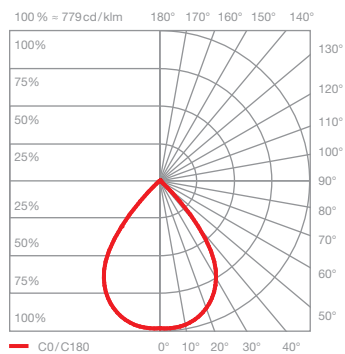

Sito giro Datenblatt

LED Deckenleuchte für den Außenbereich mit kugelförmigem Kopf und einseitigem Lichtaustritt. Die Leuchte ist dank der fast unsichtbaren Trennung der beiden Kugelhälften frei drehbar (mit Anschlag) und aus der Senkrechten um bis zu 45° schwenkbar.

Maße in mm

technische Daten Sito giro

Eigenschaften	Material	Aluminium, lackiert, optisches Glas
	Drehbereich	360° (mit Anschlag und fixierbar)
	Beweglichkeit	45° (mit Anschlag)
	Gewicht	3,2 kg
Oberfläche	head	weiß matt, weiß glanz, schwarz matt, dune, maroon
VOLT light engine	mittlere Lebensdauer	> 40.000 Std.
	Energieeffizienzklasse (Lichtausbeute)	G (72 lm / W)
	Leistung	LED 18 W
	Farbwiedergabeindex	perfect color; CRI Ra 97
	Farbtemperatur (Farbkonsistenz)	2700 K, 3000 K (2-step)
Elektrik	Dimmung	via Phasenabschrittdimmer *
	Anschluss	230V AC / 50 Hz
	Powerfaktor Netzteil (cos φ1)	0,9
	Flimmer / Stroboskop-Effekt	1 (PstLM) / 0,9 (SVM)
	zulässige Betriebsbedingung	-20°C bis +40°C

* Liste kompatibler Dimmer: www.occhio.com/dim

Sito giro Sito Lichtwirkungen

C80 contour

gerichtetes Licht mit konturiertem Lichtkegel
(ca. 80°)

inserts: sphärisches Glas
kleine Linse medium

Lichtstrom : perfect color 18 W 1100 lm

S80 soft

gerichtetes Licht mit weichem Lichtkegel
(ca. 80°)

inserts: sphärisches Glas
kleine Linse medium
soft edge Glas

Lichtstrom : perfect color 18 W 980 lm

S40 soft

gerichtetes Licht mit weichem Lichtkegel
(ca. 40°)