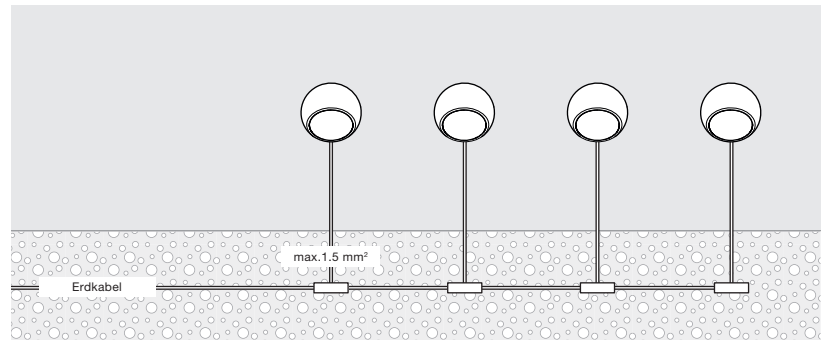

Sito giro Datenblatt

LED Deckenleuchte für den Außenbereich mit kugelförmigem Kopf und einseitigem Lichtaustritt. Die Leuchte ist dank der fast unsichtbaren Trennung der beiden Kugelhälften frei drehbar (mit Anschlag) und aus der Senkrechten um bis zu 45° schwenkbar.

Maße in mm

technische Daten Sito giro

Eigenschaften	Material	Aluminium, lackiert, optisches Glas
	Drehbereich	360° (mit Anschlag und fixierbar)
	Beweglichkeit	45° (mit Anschlag)
	Gewicht	3,2 kg
Oberfläche	head	weiß matt, weiß glanz, schwarz matt, dune, maroon
VOLT light engine	mittlere Lebensdauer	> 40.000 Std.
	Energieeffizienzklasse (Lichtausbeute)	G (72 lm / W)
	Leistung	LED 18 W
	Farbwiedergabeindex	perfect color; CRI Ra 97
	Farbtemperatur (Farbkonsistenz)	2700 K, 3000 K (2-step)
Elektrik	Dimmung	via Phasenabschrittdimmer *
	Anschluss	230V AC / 50 Hz
	Powerfaktor Netzteil (cos φ1)	0,9
	Flimmer / Stroboskop-Effekt	1 (PstLM) / 0,9 (SVM)
	zulässige Betriebsbedingung	-20°C bis +40°C

S80 soft

gerichtetes Licht mit weichem Lichtkegel
(ca. 80°)

inserts: sphärisches Glas
kleine Linse medium
soft edge Glas

Lichtstrom : perfect color 18 W 980 lm

S40 soft

gerichtetes Licht mit weichem Lichtkegel
(ca. 40°)

inserts: sphärisches Glas
kleine Linse medium
Fresnel Linse

Lichtstrom : perfect color 18 W 870 lm

Sito giro mehrere Leuchten verbinden

durchverdrahtet mit vergrabener
Außenverteilerdose

durchverdrahtet mit Verbindungsklemmen