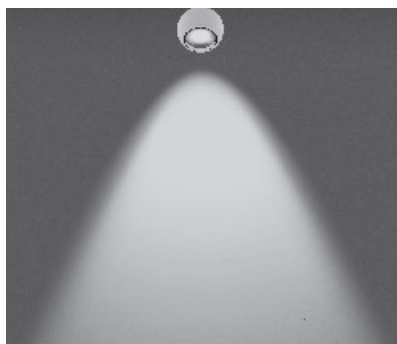

Sito giro Datenblatt

LED Deckenleuchte für den Außenbereich mit kugelförmigem Kopf und einseitigem Lichtaustritt. Die Leuchte ist dank der fast unsichtbaren Trennung der beiden Kugelhälften frei drehbar (mit Anschlag) und aus der Senkrechten um bis zu 45° schwenkbar.

Maße in mm

technische Daten Sito giro

Eigenschaften	Material	Aluminium, lackiert, optisches Glas
	Drehbereich	360° (mit Anschlag und fixierbar)
	Beweglichkeit	45° (mit Anschlag)
	Gewicht	3,2 kg
Oberfläche	head	weiß matt, weiß glanz, schwarz matt, dune, maroon
VOLT light engine	mittlere Lebensdauer	> 40.000 Std.
	Energieeffizienzklasse (Lichtausbeute)	G (72 lm / W)
	Leistung	LED 18 W
	Farbwiedergabeindex	perfect color; CRI Ra 97
	Farbtemperatur (Farbkonsistenz)	2700 K, 3000 K (2-step)
Elektrik	Dimmung	via Phasenabschrittdimmer *
	Anschluss	230V AC / 50 Hz
	Powerfaktor Netzteil (cos φ1)	0,9
	Flimmer / Stroboskop-Effekt	1 (PstLM) / 0,9 (SVM)
	zulässige Betriebsbedingung	-20°C bis +40°C

* Liste kompatibler Dimmer: www.occhio.com/dim

Sito giro Sito Lichtwirkungen

C80 contour

gerichtetes Licht mit konturiertem Lichtkegel
(ca. 80°)

inserts: sphärisches Glas
kleine Linse medium

Lichtstrom : perfect color 18 W 1100 lm

S80 soft

gerichtetes Licht mit weichem Lichtkegel
(ca. 80°)

inserts: sphärisches Glas
kleine Linse medium
soft edge Glas

Lichtstrom : perfect color 18 W 980 lm

S40 soft

gerichtetes Licht mit weichem Lichtkegel
(ca. 40°)