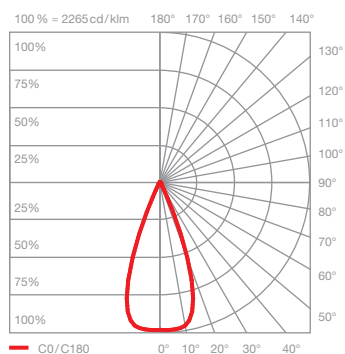

Sito giro Datenblatt

LED Deckenleuchte für den Außenbereich mit kugelförmigem Kopf und einseitigem Lichtaustritt. Die Leuchte ist dank der fast unsichtbaren Trennung der beiden Kugelhälften frei drehbar (mit Anschlag) und aus der Senkrechten um bis zu 45° schwenkbar.

Maße in mm

technische Daten Sito giro

Eigenschaften	Material	Aluminium, lackiert, optisches Glas
	Drehbereich	360° (mit Anschlag und fixierbar)
	Beweglichkeit	45° (mit Anschlag)
	Gewicht	3,2 kg
Oberfläche	head	weiß matt, weiß glanz, schwarz matt, dune, maroon
VOLT light engine	mittlere Lebensdauer	> 40.000 Std.
	Energieeffizienzklasse (Lichtausbeute)	G (72 lm / W)
	Leistung	LED 18 W
	Farbwiedergabeindex	perfect color; CRI Ra 97
	Farbtemperatur (Farbkonsistenz)	2700 K, 3000 K (2-step)
Elektrik	Dimmung	via Phasenabschrittdimmer *
	Anschluss	230V AC / 50 Hz
	Powerfaktor Netzteil (cos φ1)	0,9
	Flimmer / Stroboskop-Effekt	1 (PstLM) / 0,9 (SVM)
	zulässige Betriebsbedingung	-20°C bis +40°C

* Liste kompatibler Dimmer: www.occhio.com/dim

Sito giro Sito Lichtwirkungen

C80 contour

gerichtetes Licht mit konturiertem Lichtkegel
(ca. 80°)

inserts: sphärisches Glas
kleine Linse medium

Lichtstrom : perfect color 18 W 1100 lm

S80 soft

gerichtetes Licht mit weichem Lichtkegel
(ca. 80°)

inserts: sphärisches Glas
kleine Linse medium
soft edge Glas

Lichtstrom : perfect color 18 W 980 lm

S40 soft

gerichtetes Licht mit weichem Lichtkegel
(ca. 40°)