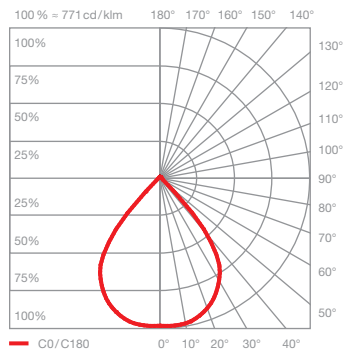

Sito giro Sito Lichtwirkungen

C80 contour

gerichtetes Licht mit konturiertem Lichtkegel
(ca. 80°)

inserts: sphärisches Glas
kleine Linse medium

Lichtstrom : perfect color 18 W 1100 lm