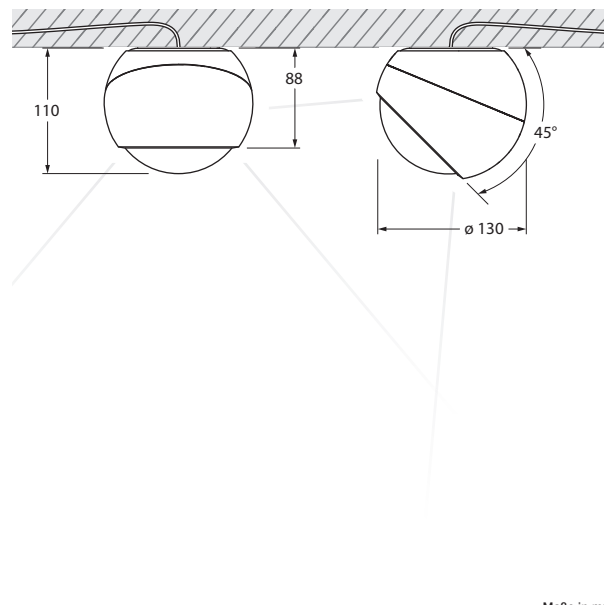

Sito giro Datenblatt

LED Deckenleuchte für den Außenbereich mit kugelförmigem Kopf und einseitigem Lichtaustritt. Die Leuchte ist dank der fast unsichtbaren Trennung der beiden Kugelhälften frei drehbar (mit Anschlag) und aus der Senkrechten um bis zu 45° schwenkbar.

Maße in mm

technische Daten Sito giro

Eigenschaften	Material	Aluminium, lackiert, optisches Glas
	Drehbereich	360° (mit Anschlag und fixierbar)
	Beweglichkeit	45° (mit Anschlag)
	Gewicht	3,2 kg
Oberfläche	head	weiß matt, weiß glanz, schwarz matt, dune, maroon
VOLT light engine	mittlere Lebensdauer	> 40.000 Std.
	Energieeffizienzklasse (Lichtausbeute)	G (72 lm / W)
	Leistung	LED 18 W
	Farbwiedergabeindex	perfect color; CRI Ra 97
	Farbtemperatur (Farbkonsistenz)	2700 K, 3000 K (2-step)
Elektrik	Dimmung	via Phasenabschrittdimmer *
	Anschluss	230V AC / 50 Hz
	Powerfaktor Netzteil (cos φ1)	0,9
	Flimmer / Stroboskop-Effekt	1 (PstLM) / 0,9 (SVM)
	zulässige Betriebsbedingung	-20°C bis +40°C

S80 soft

gerichtetes Licht mit weichem Lichtkegel
(ca. 80°)

inserts: sphärisches Glas
kleine Linse medium
soft edge Glas

Lichtstrom : perfect color 18 W 980 lm

S40 soft

gerichtetes Licht mit weichem Lichtkegel
(ca. 40°)

inserts: sphärisches Glas
kleine Linse medium
Fresnel Linse

Lichtstrom : perfect color 18 W 870 lm

Sito giro mehrere Leuchten verbinden

durchverdrahtet mit vergrabener
Außenverteilerdose

durchverdrahtet mit Verbindungsklemmen