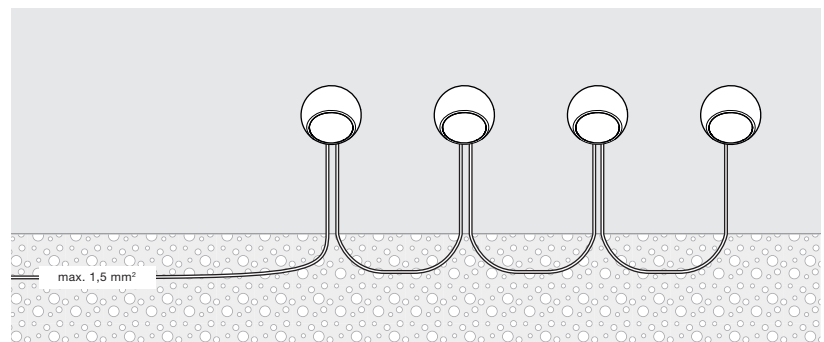

Sito giro Datenblatt

LED Deckenleuchte für den Außenbereich mit kugelförmigem Kopf und einseitigem Lichtaustritt. Die Leuchte ist dank der fast unsichtbaren Trennung der beiden Kugelhälften frei drehbar (mit Anschlag) und aus der Senkrechten um bis zu 45° schwenkbar.

S80 soft

gerichtetes Licht mit weichem Lichtkegel
(ca. 80°)

inserts: sphärisches Glas
kleine Linse medium
soft edge Glas

Lichtstrom : perfect color 18 W 980 lm

S40 soft

gerichtetes Licht mit weichem Lichtkegel
(ca. 40°)

inserts: sphärisches Glas
kleine Linse medium
Fresnel Linse

Lichtstrom : perfect color 18 W 870 lm

Sito giro mehrere Leuchten verbinden

durchverdrahtet mit vergrabener
Außenverteilerdose

durchverdrahtet mit Verbindungsklemmen

Occhio air module in Schalterdose
oder Verteilerkasten

max. 4 Leuchten