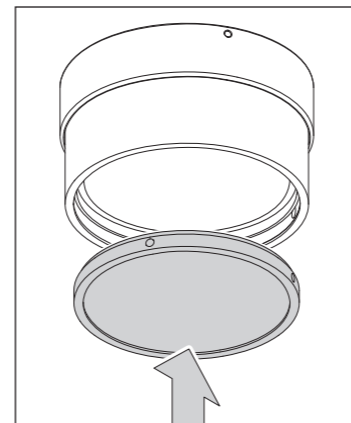

Occhio

3d head lui

Montageanleitung
Mounting instructions

Montage inserts Fitting the inserts

Übersicht inserts
Overview inserts

Montage inserts Fitting the inserts

Montage inserts Fitting the inserts

head anbringen Mounting the head

head abnehmen removing the head

Occhio

3d head lui

Bedienungsanleitung
Operating instructions

An / Aus, Dimmen
ON / OFF, dimming

Einstellung bei externem Dimmer
Setting with external dimmer

Zoom-Objektiv
Zoom optic

Technische Daten

Technische Daten Leuchte

Artikelbezeichnung	Occhio 3d head lui
Abmessungen	head ø 94 mm, H 100 mm (Zoom-Objektiv) / 82 mm (Linsen-Objektiv) Anschlusswinkel: 45°
Schutzklasse	3
Anschluss	48 V DC, mind. 22 W
Vorschaltgerät	extern
Dimmung	mittels head / geeignetem Vorschaltgerät
Material Leuchte	Aluminium, Stahl verchromt, lackiert oder eloxiert, Kunststoff
Material Inserts	Glas, optischer Kunststoff
LED-Leistung	max. 18 W
Zulässige Betriebsbedingung	max. 30°C nur im Innenbereich betreiben
Prüfzeichen	IP 20 CE     

Technical data

Technical data – luminaire

Product designation	Occhio 3d head lui
Dimensions	head ø 94 mm, H 100 mm (zoom optic) / 82 mm (lens optic) connect. angle: 45°
Safety class	3
Connection	48 V DC, min. 22 W
Power supply unit	remote
Dimming	using the head / suitable power supply unit
Luminaire material	Aluminium, chrome-plated, painted or anodised steel, plastic
Insert material	Glass, optical plastic
LED power	max. 18 W
Permitted operating conditions	max. 30°C for indoor use only
Test symbols	IP 20 CE     