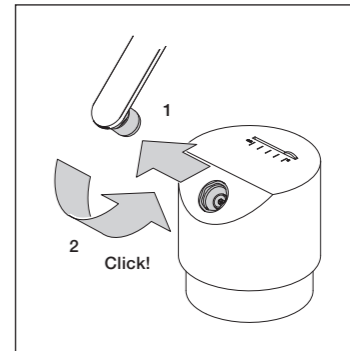

Occhio

3d head lui

Montageanleitung
Mounting instructions

Montage inserts Fitting the inserts

Übersicht inserts
Overview inserts

Montage inserts Fitting the inserts

Montage inserts Fitting the inserts

head anbringen Mounting the head

head abnehmen removing the head

Occhio

3d head lui

Bedienungsanleitung
Operating instructions

An / Aus, Dimmen
ON / OFF, dimming

Einstellung bei externem Dimmer
Setting with external dimmer

Zoom-Objektiv
Zoom optic

Technische Daten

Technische Daten Leuchte

Artikelbezeichnung	Occhio 3d head lui
Abmessungen	head ø 94 mm, H 100 mm (Zoom-Objektiv) / 82 mm (Linsen-Objektiv) Anschlusswinkel: 45°
Schutzklasse	3
Anschluss	48 V DC, mind. 22 W
Vorschaltgerät	extern
Dimmung	mittels head / geeignetem Vorschaltgerät
Material Leuchte	Aluminium, Stahl verchromt, lackiert oder eloxiert, Kunststoff
Material Inserts	Glas, optischer Kunststoff
LED-Leistung	max. 18 W
Zulässige Betriebsbedingung	max. 30°C nur im Innenbereich betreiben
Prüfzeichen	IP 20 CE     

Technical data

Technical data – luminaire

Product designation	Occhio 3d head lui
Dimensions	head ø 94 mm, H 100 mm (zoom optic) / 82 mm (lens optic) connect. angle: 45°
Safety class	3
Connection	48 V DC, min. 22 W
Power supply unit	remote
Dimming	using the head / suitable power supply unit
Luminaire material	Aluminium, chrome-plated, painted or anodised steel, plastic
Insert material	Glass, optical plastic
LED power	max. 18 W
Permitted operating conditions	max. 30°C for indoor use only
Test symbols	IP 20 CE     