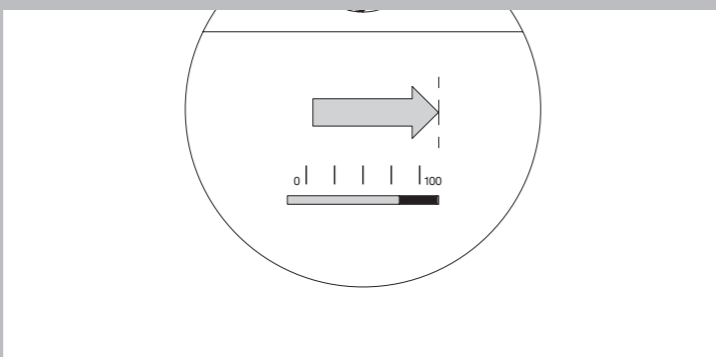

Occhio

3d head lui

Montageanleitung
Mounting instructions

Montage inserts Fitting the inserts

Übersicht inserts
Overview inserts

Montage inserts Fitting the inserts

Montage inserts Fitting the inserts

head anbringen Mounting the head

head abnehmen removing the head

Occhio

3d head lui

Bedienungsanleitung
Operating instructions

An / Aus, Dimmen
ON / OFF, dimming

Einstellung bei externem Dimmer
Setting with external dimmer

Zoom-Objektiv
Zoom optic

Technische Daten

Technische Daten Leuchte

Artikelbezeichnung	Occhio 3d head lui
Abmessungen	head ø 94 mm, H 100 mm (Zoom-Objektiv) / 82 mm (Linsen-Objektiv) Anschlusswinkel: 45°
Schutzklasse	3
Anschluss	48 V DC, mind. 22 W
Vorschaltgerät	extern
Dimmung	mittels head / geeignetem Vorschaltgerät
Material Leuchte	Aluminium, Stahl verchromt, lackiert oder eloxiert, Kunststoff
Material Inserts	Glas, optischer Kunststoff
LED-Leistung	max. 18 W
Zulässige Betriebsbedingung	max. 30°C nur im Innenbereich betreiben
Prüfzeichen	IP 20 CE     

Technical data

Technical data – luminaire

Product designation	Occhio 3d head lui
Dimensions	head ø 94 mm, H 100 mm (zoom optic) / 82 mm (lens optic) connect. angle: 45°
Safety class	3
Connection	48 V DC, min. 22 W
Power supply unit	remote
Dimming	using the head / suitable power supply unit
Luminaire material	Aluminium, chrome-plated, painted or anodised steel, plastic
Insert material	Glass, optical plastic
LED power	max. 18 W
Permitted operating conditions	max. 30°C for indoor use only
Test symbols	IP 20 CE     