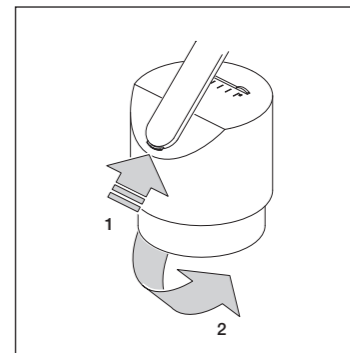

Occhio

3d head lui

Montageanleitung
Mounting instructions

Montage inserts Fitting the inserts

Übersicht inserts
Overview inserts

Montage inserts Fitting the inserts

Montage inserts Fitting the inserts

head anbringen Mounting the head

head abnehmen removing the head

Occhio

3d head lui

Bedienungsanleitung
Operating instructions

An / Aus, Dimmen
ON / OFF, dimming

Einstellung bei externem Dimmer
Setting with external dimmer

Zoom-Objektiv
Zoom optic

Technische Daten

Technische Daten Leuchte

Artikelbezeichnung	Occhio 3d head lui
Abmessungen	head ø 94 mm, H 100 mm (Zoom-Objektiv) / 82 mm (Linsen-Objektiv) Anschlusswinkel: 45°
Schutzklasse	3
Anschluss	48 V DC, mind. 22 W
Vorschaltgerät	extern
Dimmung	mittels head / geeignetem Vorschaltgerät
Material Leuchte	Aluminium, Stahl verchromt, lackiert oder eloxiert, Kunststoff
Material Inserts	Glas, optischer Kunststoff
LED-Leistung	max. 18 W
Zulässige Betriebsbedingung	max. 30°C nur im Innenbereich betreiben
Prüfzeichen	IP 20 CE     

Technical data

Technical data – luminaire

Product designation	Occhio 3d head lui
Dimensions	head ø 94 mm, H 100 mm (zoom optic) / 82 mm (lens optic) connect. angle: 45°
Safety class	3
Connection	48 V DC, min. 22 W
Power supply unit	remote
Dimming	using the head / suitable power supply unit
Luminaire material	Aluminium, chrome-plated, painted or anodised steel, plastic
Insert material	Glass, optical plastic
LED power	max. 18 W
Permitted operating conditions	max. 30°C for indoor use only
Test symbols	IP 20 CE     