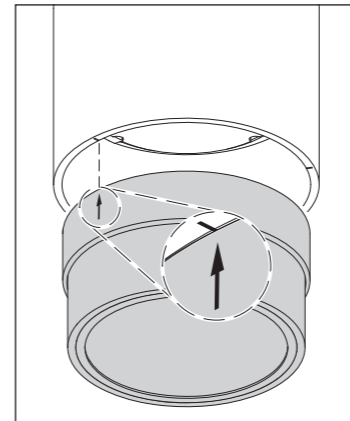

Occhio

3d head lui

Montageanleitung
Mounting instructions

Montage inserts Fitting the inserts

Übersicht inserts
Overview inserts

Montage inserts Fitting the inserts

Montage inserts Fitting the inserts

head anbringen Mounting the head

head abnehmen removing the head

Occhio

3d head lui

Bedienungsanleitung
Operating instructions

An / Aus, Dimmen
ON / OFF, dimming

Einstellung bei externem Dimmer
Setting with external dimmer

Zoom-Objektiv
Zoom optic

Technische Daten

Technische Daten Leuchte

Artikelbezeichnung	Occhio 3d head lui
Abmessungen	head ø 94 mm, H 100 mm (Zoom-Objektiv) / 82 mm (Linsen-Objektiv) Anschlusswinkel: 45°
Schutzklasse	3
Anschluss	48 V DC, mind. 22 W
Vorschaltgerät	extern
Dimmung	mittels head / geeignetem Vorschaltgerät
Material Leuchte	Aluminium, Stahl verchromt, lackiert oder eloxiert, Kunststoff
Material Inserts	Glas, optischer Kunststoff
LED-Leistung	max. 18 W
Zulässige Betriebsbedingung	max. 30°C nur im Innenbereich betreiben
Prüfzeichen	IP 20 CE     

Technical data

Technical data – luminaire

Product designation	Occhio 3d head lui
Dimensions	head ø 94 mm, H 100 mm (zoom optic) / 82 mm (lens optic) connect. angle: 45°
Safety class	3
Connection	48 V DC, min. 22 W
Power supply unit	remote
Dimming	using the head / suitable power supply unit
Luminaire material	Aluminium, chrome-plated, painted or anodised steel, plastic
Insert material	Glass, optical plastic
LED power	max. 18 W
Permitted operating conditions	max. 30°C for indoor use only
Test symbols	IP 20 CE     