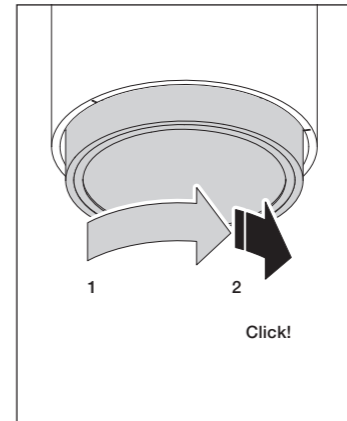

Occhio

3d head lui

Montageanleitung
Mounting instructions

Montage inserts Fitting the inserts

Übersicht inserts
Overview inserts

Montage inserts Fitting the inserts

Montage inserts Fitting the inserts

head anbringen Mounting the head

head abnehmen removing the head

Occhio

3d head lui

Bedienungsanleitung
Operating instructions

An / Aus, Dimmen
ON / OFF, dimming

Einstellung bei externem Dimmer
Setting with external dimmer

Zoom-Objektiv
Zoom optic

Technische Daten

Technische Daten Leuchte

Artikelbezeichnung	Occhio 3d head lui
Abmessungen	head ø 94 mm, H 100 mm (Zoom-Objektiv) / 82 mm (Linsen-Objektiv) Anschlusswinkel: 45°
Schutzklasse	3
Anschluss	48 V DC, mind. 22 W
Vorschaltgerät	extern
Dimmung	mittels head / geeignetem Vorschaltgerät
Material Leuchte	Aluminium, Stahl verchromt, lackiert oder eloxiert, Kunststoff
Material Inserts	Glas, optischer Kunststoff
LED-Leistung	max. 18 W
Zulässige Betriebsbedingung	max. 30°C nur im Innenbereich betreiben
Prüfzeichen	IP 20 CE     

Technical data

Technical data – luminaire

Product designation	Occhio 3d head lui
Dimensions	head ø 94 mm, H 100 mm (zoom optic) / 82 mm (lens optic) connect. angle: 45°
Safety class	3
Connection	48 V DC, min. 22 W
Power supply unit	remote
Dimming	using the head / suitable power supply unit
Luminaire material	Aluminium, chrome-plated, painted or anodised steel, plastic
Insert material	Glass, optical plastic
LED power	max. 18 W
Permitted operating conditions	max. 30°C for indoor use only
Test symbols	IP 20 CE     