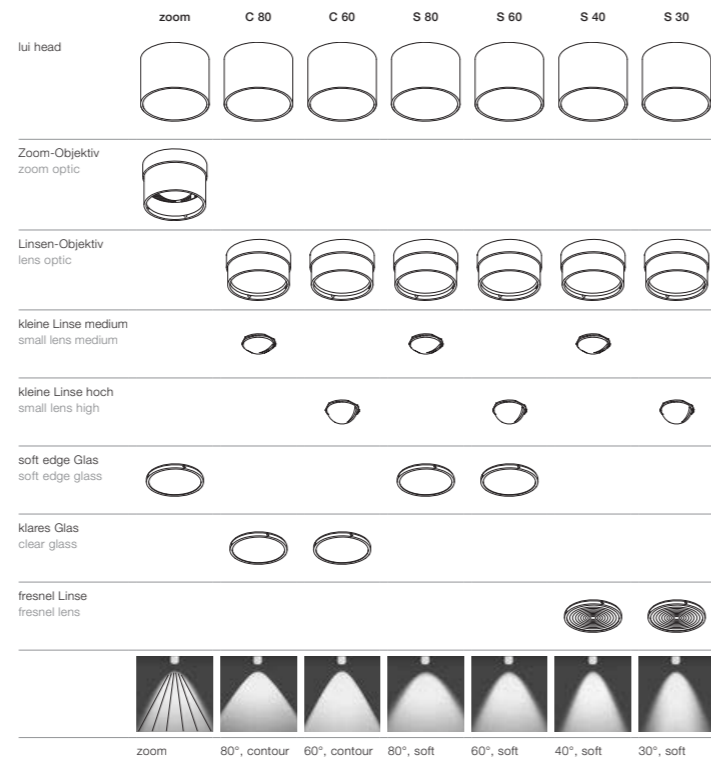

Occhio

3d head lui

Montageanleitung
Mounting instructions

Montage inserts Fitting the inserts

Übersicht inserts
Overview inserts

Montage inserts Fitting the inserts

Montage inserts Fitting the inserts

head anbringen Mounting the head

head abnehmen removing the head

Occhio

3d head lui

Bedienungsanleitung
Operating instructions

An / Aus, Dimmen
ON / OFF, dimming

Einstellung bei externem Dimmer
Setting with external dimmer

Zoom-Objektiv
Zoom optic

Technische Daten

Technische Daten Leuchte

Artikelbezeichnung	Occhio 3d head lui
Abmessungen	head ø 94 mm, H 100 mm (Zoom-Objektiv) / 82 mm (Linsen-Objektiv) Anschlusswinkel: 45°
Schutzklasse	3
Anschluss	48 V DC, mind. 22 W
Vorschaltgerät	extern
Dimmung	mittels head / geeignetem Vorschaltgerät
Material Leuchte	Aluminium, Stahl verchromt, lackiert oder eloxiert, Kunststoff
Material Inserts	Glas, optischer Kunststoff
LED-Leistung	max. 18 W
Zulässige Betriebsbedingung	max. 30°C nur im Innenbereich betreiben
Prüfzeichen	IP 20 CE     

Technical data

Technical data – luminaire

Product designation	Occhio 3d head lui
Dimensions	head ø 94 mm, H 100 mm (zoom optic) / 82 mm (lens optic) connect. angle: 45°
Safety class	3
Connection	48 V DC, min. 22 W
Power supply unit	remote
Dimming	using the head / suitable power supply unit
Luminaire material	Aluminium, chrome-plated, painted or anodised steel, plastic
Insert material	Glass, optical plastic
LED power	max. 18 W
Permitted operating conditions	max. 30°C for indoor use only
Test symbols	IP 20 CE     