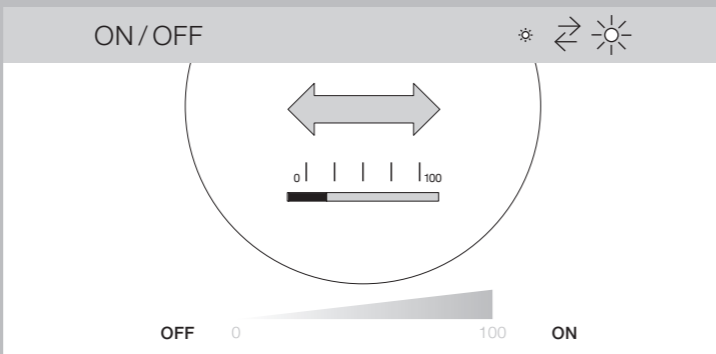

Occhio

3d head lui

Montageanleitung
Mounting instructions

Montage inserts Fitting the inserts

Übersicht inserts
Overview inserts

Montage inserts Fitting the inserts

Montage inserts Fitting the inserts

head anbringen Mounting the head

head abnehmen removing the head

Occhio

3d head lui

Bedienungsanleitung
Operating instructions

An / Aus, Dimmen
ON / OFF, dimming

Einstellung bei externem Dimmer
Setting with external dimmer

Zoom-Objektiv
Zoom optic

Technische Daten

Technische Daten Leuchte

Artikelbezeichnung	Occhio 3d head lui
Abmessungen	head ø 94 mm, H 100 mm (Zoom-Objektiv) / 82 mm (Linsen-Objektiv) Anschlusswinkel: 45°
Schutzklasse	3
Anschluss	48 V DC, mind. 22 W
Vorschaltgerät	extern
Dimmung	mittels head / geeignetem Vorschaltgerät
Material Leuchte	Aluminium, Stahl verchromt, lackiert oder eloxiert, Kunststoff
Material Inserts	Glas, optischer Kunststoff
LED-Leistung	max. 18 W
Zulässige Betriebsbedingung	max. 30°C nur im Innenbereich betreiben
Prüfzeichen	IP 20 CE     

Technical data

Technical data – luminaire

Product designation	Occhio 3d head lui
Dimensions	head ø 94 mm, H 100 mm (zoom optic) / 82 mm (lens optic) connect. angle: 45°
Safety class	3
Connection	48 V DC, min. 22 W
Power supply unit	remote
Dimming	using the head / suitable power supply unit
Luminaire material	Aluminium, chrome-plated, painted or anodised steel, plastic
Insert material	Glass, optical plastic
LED power	max. 18 W
Permitted operating conditions	max. 30°C for indoor use only
Test symbols	IP 20 CE     