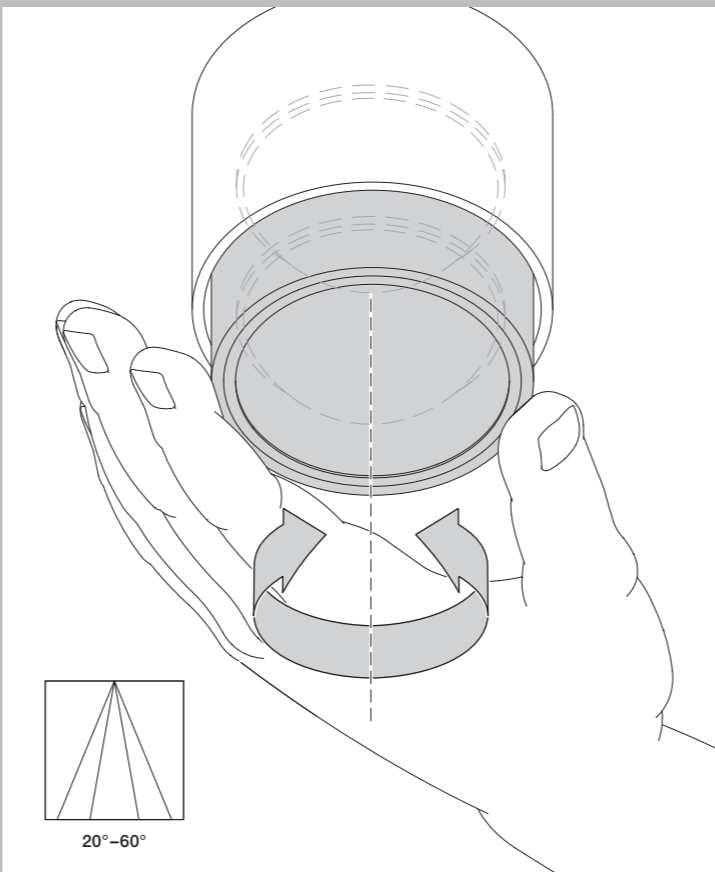

Occhio

3d head lui

Montageanleitung
Mounting instructions

Montage inserts Fitting the inserts

Übersicht inserts
Overview inserts

Montage inserts Fitting the inserts

Montage inserts Fitting the inserts

head anbringen Mounting the head

head abnehmen removing the head

Occhio

3d head lui

Bedienungsanleitung
Operating instructions

An / Aus, Dimmen
ON / OFF, dimming

Einstellung bei externem Dimmer
Setting with external dimmer

Zoom-Objektiv
Zoom optic

Technische Daten

Technische Daten Leuchte

Artikelbezeichnung	Occhio 3d head lui
Abmessungen	head ø 94 mm, H 100 mm (Zoom-Objektiv) / 82 mm (Linsen-Objektiv) Anschlusswinkel: 45°
Schutzklasse	3
Anschluss	48 V DC, mind. 22 W
Vorschaltgerät	extern
Dimmung	mittels head / geeignetem Vorschaltgerät
Material Leuchte	Aluminium, Stahl verchromt, lackiert oder eloxiert, Kunststoff
Material Inserts	Glas, optischer Kunststoff
LED-Leistung	max. 18 W
Zulässige Betriebsbedingung	max. 30°C nur im Innenbereich betreiben
Prüfzeichen	IP 20 CE     

Technical data

Technical data – luminaire

Product designation	Occhio 3d head lui
Dimensions	head ø 94 mm, H 100 mm (zoom optic) / 82 mm (lens optic) connect. angle: 45°
Safety class	3
Connection	48 V DC, min. 22 W
Power supply unit	remote
Dimming	using the head / suitable power supply unit
Luminaire material	Aluminium, chrome-plated, painted or anodised steel, plastic
Insert material	Glass, optical plastic
LED power	max. 18 W
Permitted operating conditions	max. 30°C for indoor use only
Test symbols	IP 20 CE     