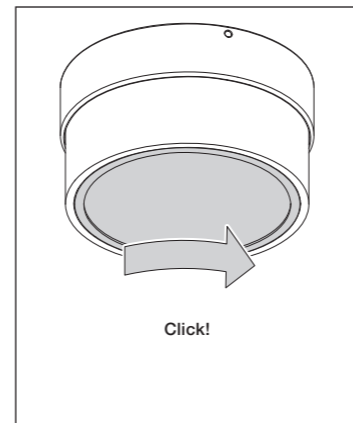

Occhio

3d head lui

Montageanleitung
Mounting instructions

Montage inserts Fitting the inserts

Übersicht inserts
Overview inserts

Montage inserts Fitting the inserts

Montage inserts Fitting the inserts

head anbringen Mounting the head

head abnehmen removing the head

Occhio

3d head lui

Bedienungsanleitung
Operating instructions

An / Aus, Dimmen
ON / OFF, dimming

Einstellung bei externem Dimmer
Setting with external dimmer

Zoom-Objektiv
Zoom optic

Technische Daten

Technische Daten Leuchte

Artikelbezeichnung	Occhio 3d head lui
Abmessungen	head ø 94 mm, H 100 mm (Zoom-Objektiv) / 82 mm (Linsen-Objektiv) Anschlusswinkel: 45°
Schutzklasse	3
Anschluss	48 V DC, mind. 22 W
Vorschaltgerät	extern
Dimmung	mittels head / geeignetem Vorschaltgerät
Material Leuchte	Aluminium, Stahl verchromt, lackiert oder eloxiert, Kunststoff
Material Inserts	Glas, optischer Kunststoff
LED-Leistung	max. 18 W
Zulässige Betriebsbedingung	max. 30°C nur im Innenbereich betreiben
Prüfzeichen	IP 20 CE     

Technical data

Technical data – luminaire

Product designation	Occhio 3d head lui
Dimensions	head ø 94 mm, H 100 mm (zoom optic) / 82 mm (lens optic) connect. angle: 45°
Safety class	3
Connection	48 V DC, min. 22 W
Power supply unit	remote
Dimming	using the head / suitable power supply unit
Luminaire material	Aluminium, chrome-plated, painted or anodised steel, plastic
Insert material	Glass, optical plastic
LED power	max. 18 W
Permitted operating conditions	max. 30°C for indoor use only
Test symbols	IP 20 CE     