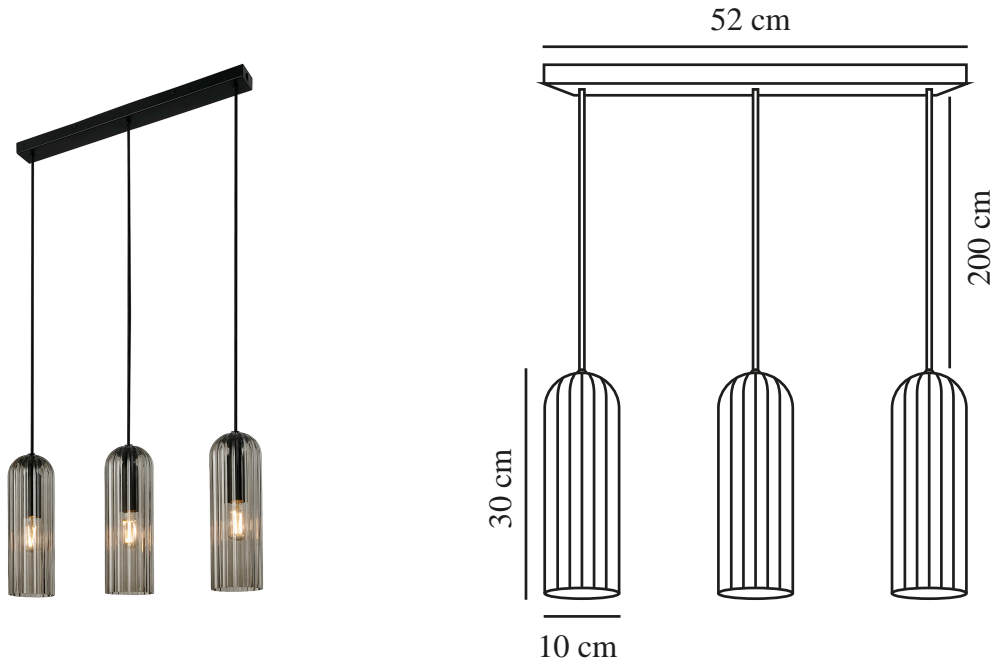

MIELLA 3-RAIL | PENDELLEUCHE | RAUCHFARBEN

2412533047

nordlux®

Spannung (V): 220-240 Volt
IP-Grad: IP20
Maximale Lampenleistung (W):
3X25
Klasse (Klasse 1, Klasse 2,
Klasse 3): Klasse 2 (Dopp. isoliert)
Leuchtmittelsockel: E27
Parallelschaltung: False

Hauptmaterial: Glas
Sekundärmaterial: Metall
Kabel Farbe: Schwarz
Kabel Länge (cm): 130
Oberflächenmaterial Kabel:
Textilien
Ist das Kabel austauschbar?:
False

Farbe: Rauchfarben
Höhe (cm): 30
Breite (cm): 52
Schirmdurchmesser (cm): 10
Länge (cm): 52

EAN: 5704924018626
TUN: 2378738
Artikelnummer: 2412533047

Stück pro Hauptkarton: 3
Verkaufsbox Höhe (cm): 41
Verkaufsbox Breite (cm): 55
Verkaufsbox Tiefe (cm): 17.5
Verkaufsbox Volumen m³: 0.0395
Produkt Nettogewicht (kg): 2.64

• Schönes geripptes Glas • Ein moderner, glamouröser Stil

Miella verfügt über ein schlichtes und zugleich elegantes Design. Mit ihrem schönen gerippten Glas ist diese Pendelleuchte der Inbegriff von modernem Glamour und Eleganz, und dies in einem schnörkellosen Design. Diese Pendelleuchte schafft eine gemütliche Beleuchtung über Ihrem Esstisch oder Ihrer Kücheninsel.