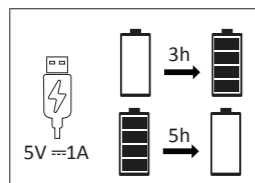

1x

(USB C)

Rotes licht: Aufladen

Grünes Licht: Voll aufgeladen

Red light: Charging

Green light: Fully charged