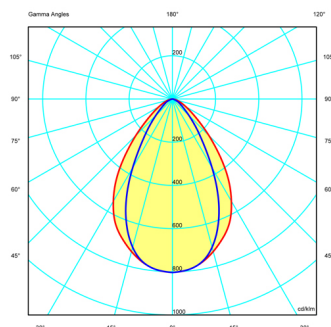

Photometrische Daten

Andere Anwendungen

Alle unsere Produkte haben eine fünfjährige Garantie. Lesen Sie unsere rechtlichen Bedingungen unter www.vibia.com/warranty

Vibia Lighting, S.L.U.

Office / Oficina
Progrés 4-6. 08850 Gavà. Barcelona, Spain.

International T +34 934 796 971
Spain / Portugal T +34 934 796 970

customer.service@vibia.com
vibia.com