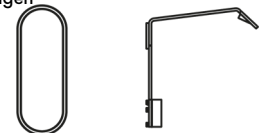

Direkt Oberflächenstrahler

Gerichtetes streifendes Oberflächenlicht.

Photometrische Daten

Andere Anwendungen

Alle unsere Produkte haben eine fünfjährige Garantie. Lesen Sie unsere rechtlichen Bedingungen unter www.vibia.com/warranty