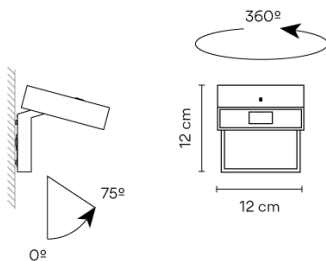

Alpha

7940

VIBIA

Design von Ramos & Bassols

Wandleuchte nach dem Design von Ramos & Bassols, die durch einfache Formen, aber große Leistung überzeugt. In Lack weiss matt und chrom, Lack schwarz matt und chrom, Lack graphit-grau matt und schwarz und Lack weiss matt erhältlich. Ihr Diffusor aus Methacrylat spendet ein warmes, behagliches Licht. Bis zu 75° aufklappbar und zu 360° drehbar imitiert die Leuchte Alpha die Bewegungen des Lesers, kann aber gleichzeitig auch als indirekte Lichtquelle genutzt werden.

Modellblatt

Farbe		04 Schwarz und chrom RAL 9005
		03 Weiss und chrom RAL 9016
		93 Weiss RAL 9016
		18 Graphit und schwarz RAL 7016

LED-Temperaturfarbe 2700 K

Dimmen On/Off

Installationstyp Surface Canopy

Materialien Diffusor: PC- Polycarbonat
Deckel: Zinc Alloy
Körper: Alu

Lichtquelle 1 x LED 2,1W 700mA

LED CRI>90 199 lm 95
2700 K

Driver Constant Current 700 100~240
V V 50~60 Hz HZ

Bemerkungen Ein- / Ausschalter an der vorderen
Abdeckung

Bi-volt **50-60Hz**

Anwendung Wandleuchten

Verpackung 1 Kartons
0.21 m x 0.2 m x 0.13 m
Bruttogewicht 1.2
Nettogewicht 1.08
Vol. 0.0054

Lichteffect

Direkt Oberflächenstrahler

Gerichtetes streifendes Oberflächenlicht.