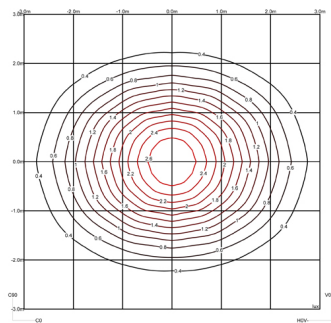

Photometrische Daten

Andere Anwendungen

Alle unsere Produkte haben eine fünfjährige Garantie. Lesen Sie unsere rechtlichen Bedingungen unter www.vibia.com/warranty

Vibia Lighting, S.L.U.

Office / Oficina
Progrés 4-6. 08850 Gavà. Barcelona, Spain.

International T +34 934 796 971
Spain / Portugal T +34 934 796 970

customer.service@vibia.com
vibia.com