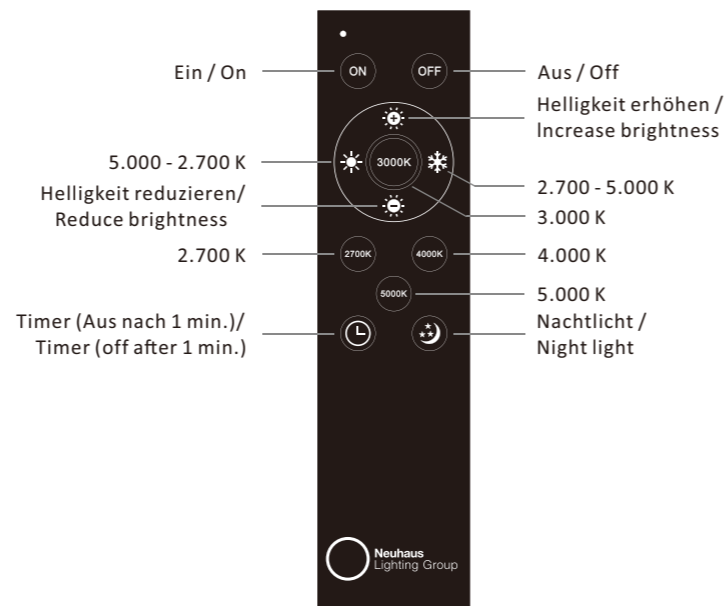

IT Questo prodotto contiene una sorgente luminosa della classe di efficienza energetica <E>.

NL Dit product bevat een lichtbron van energie-efficiëntieklasse <E>.

LED

14,5 W

1.740 lm

18 W

1.000 lm

t

LED 1x LED-Board 24V DC/14,5W

1x 2x 2x 2x
2x AAA, 1,5V 1x

Anlernen der Fernbedienung an die Leuchte

Schalten Sie die Leuchte über den Wandschalter ein. Drücken Sie innerhalb von 5 Sekunden die ON-Taste auf der Fernbedienung. Die Leuchte ist nun angelern und kann über die Fernbedienung gesteuert werden.