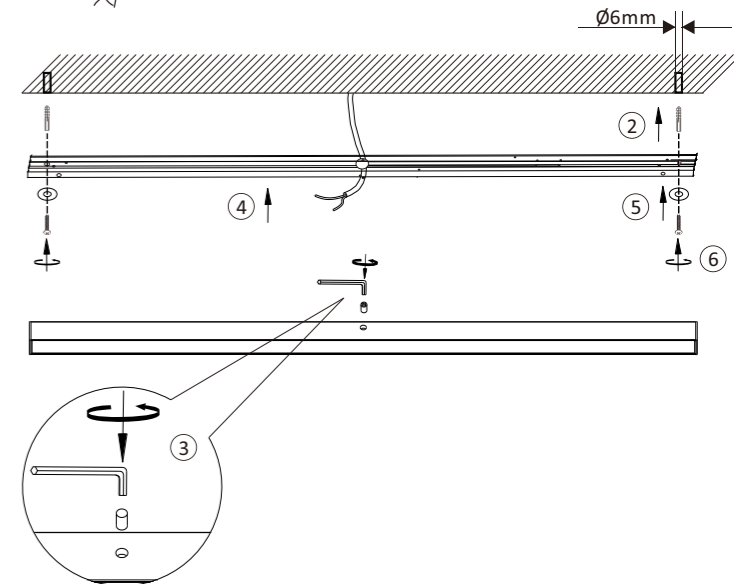

LED 1x LED-Board 24V DC/14,5W

1x 2x 2x 2x
2x AAA, 1,5V 1x

Anlernen der Fernbedienung an die Leuchte

Schalten Sie die Leuchte über den Wandschalter ein. Drücken Sie innerhalb von 5 Sekunden die ON-Taste auf der Fernbedienung. Die Leuchte ist nun angelern und kann über die Fernbedienung gesteuert werden.