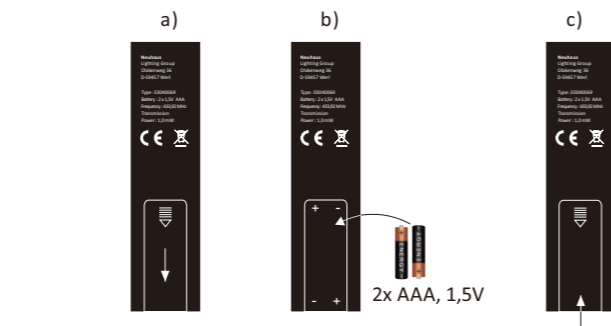

LED 1x LED-Board 24V DC/14,5W

1x 2x 2x 2x
2x AAA, 1,5V 1x

Anlernen der Fernbedienung an die Leuchte

Schalten Sie die Leuchte über den Wandschalter ein. Drücken Sie innerhalb von 5 Sekunden die ON-Taste auf der Fernbedienung. Die Leuchte ist nun angelern und kann über die Fernbedienung gesteuert werden.