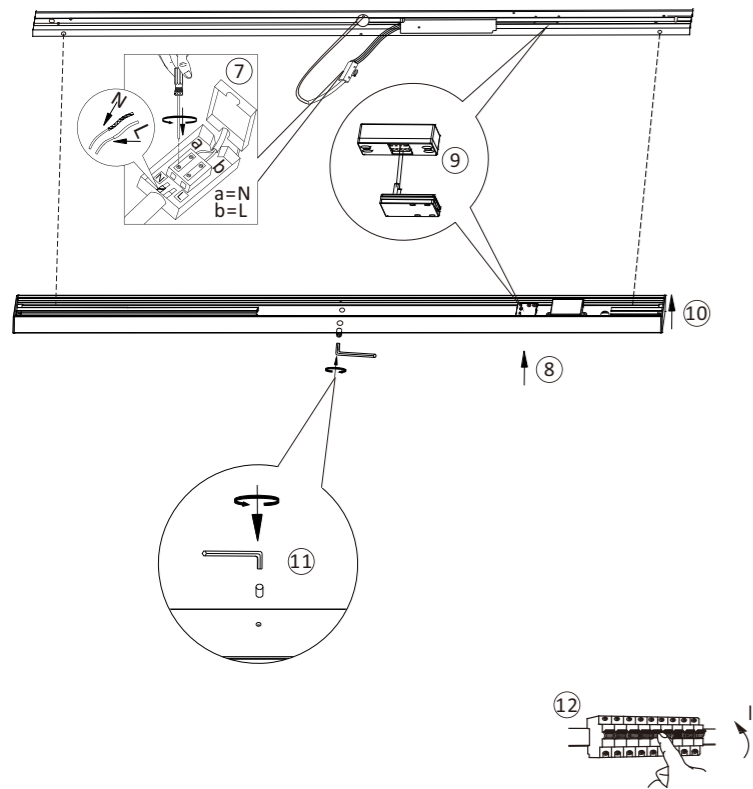

LED 1x LED-Board 24V DC/14,5W

1x 2x 2x 2x
2x AAA, 1,5V 1x

Anlernen der Fernbedienung an die Leuchte

Schalten Sie die Leuchte über den Wandschalter ein. Drücken Sie innerhalb von 5 Sekunden die ON-Taste auf der Fernbedienung. Die Leuchte ist nun angelern und kann über die Fernbedienung gesteuert werden.