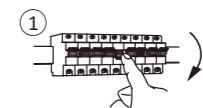

835790

230V / 50Hz~

LED 1x LED-Board 24V DC/14,5W

1x 2x 2x 2x
2x AAA, 1,5V 1x