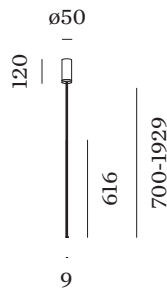

3 SDCM

ELEKTRISCH

Phasenschnitt dim

220 - 240 V

Gesamt Leistung 5.0 W

Klasse 1

ABMESSUNGEN

Durchmesser 50 mm

Höhe 700 mm

0.42 kg

Pendelstangenabhängung aus Aluminium; kann nach Wunsch geschnitten und eingestellt werden, max. 1950 mm; für Deckenanbaumontage; Oberfläche Mattweiß; pulverbeschichtet, matte Oberflächenstruktur; opaler PMMA-Diffusor; PCB 3-step binning; Phasenschnitt dim; Lichtfarbe 3000 K; CRI \geq 90; CRI (Farbwiedergabeindex) \geq 90; 220 - 240 V; Schutzart IP20; SK1; inklusive Treiber; Lichtquelle durch autorisierte Fachleute austauschbar; Betriebsgerät durch Endverbraucher austauschbar;