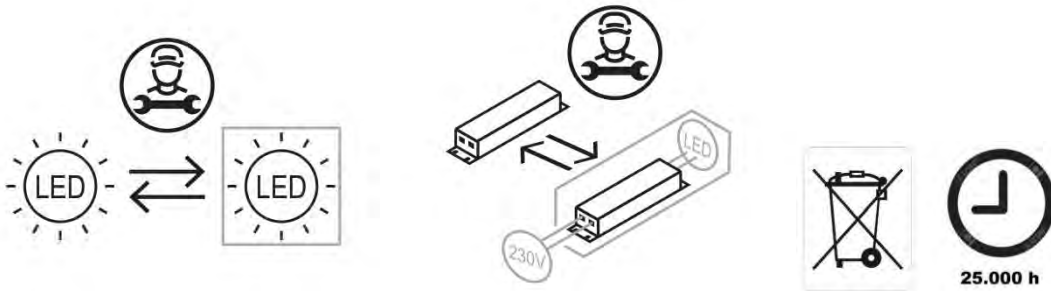

6100/1-xx

Dieses Produkt enthält eine Lichtquelle der Energieeffizienzklasse E

- Ⓕ Ce produit contient une source lumineuse de classe d'efficacité énergétique E
- Ⓖ Dit product bevat een lichtbron van energie-efficiëntieklasse E
- Ⓖ This product contains a light source of energy efficiency class E

BANKAMP®

die Leuchtenmanufaktur

Bedienung des Tastdimmers:

Durch einmaliges drücken des Tastdimmers lässt sich Ihre Leuchte An- bzw. Ausschalten. Halten Sie den Tastdimmer gedrückt, so ändert sich die Lichtstärke .

Fonctionnement du variateur à bouton-poussoir:

Vous pouvez allumer ou éteindre votre éclairage en appuyant une fois sur le bouton-poussoir de variation.

Si vous maintenez le bouton-poussoir gradateur enfoncé, l'intensité lumineuse e la lumière change.