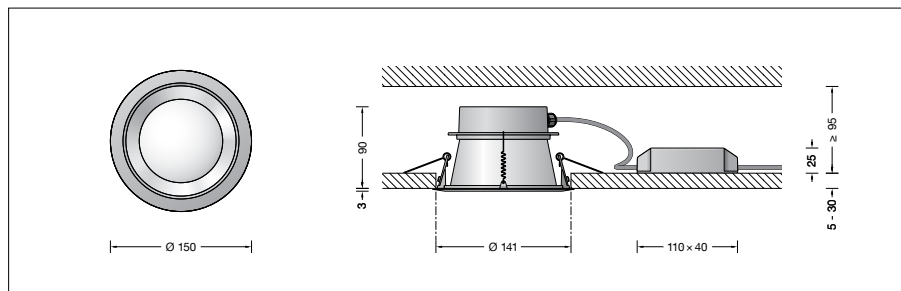

Produktbeschreibung

LED-Deckeneinbauleuchte mit einem externen Netzteil
Leuchtengehäuse aus Aluminiumguss
Deckenabschlussring,
Einbrennlackierung samtweiß
Innenfarbton aluminium matt
Befestigung der Leuchte über 2 Befestigungsfedern
Einbauöffnung $\varnothing$ 141 mm
Erforderliche Einbautiefe 90 mm
Lichtstreuende Scheibe
Externes LED-Netzteil
220-240 V $\sim$ 0/50-60 Hz
Schutzklasse II
 – Sicherheitszeichen
CE – Konformitätszeichen
Gewicht: 0,52 kg

Einschaltstrom

Einschaltstrom: 50 A / 50 μ s
Maximale Anzahl Leuchten dieser Bauart je Leitungsschutzschalter:
B 10 A: 31 Leuchten
B 16 A: 50 Leuchten
C 10 A: 52 Leuchten
C 16 A: 85 Leuchten

Lichttechnik

Leuchtendaten für das Lichttechnische Berechnungsprogramm DIALux für Außenbeleuchtung, Straßenbeleuchtung und Innenbeleuchtung, sowie Leuchtendaten im EULUMDAT- und im IES-Format finden Sie auf der BEGA Website unter www.bega.com.

Leuchtmittel

Modul-Anschlussleistung 17,6 W
Leuchten-Anschlussleistung 20 W
Bemessungstemperatur $t_a = 25$ °C
Umgebungstemperatur $t_{a,max} = 30$ °C

50 579.2 K3

Modul-Bezeichnung LED-0838/930
Farbtemperatur 3000 K
Farbwiedergabeindex CRI > 90
Modul-Lichtstrom 2670 lm
Leuchten-Lichtstrom 1455 lm
Leuchten-Lichtausbeute 72,8 lm/W

Lebensdauer · Umgebungstemperatur

Bemessungstemperatur $t_a = 25$ °C
LED-Netzteil: > 50.000 h
LED-Modul: 100.000 h (L80B50)
Umgebungstemperatur $t_{a,max} = 30$ °C (100 %)
LED-Netzteil: 50.000 h
LED-Modul: 100.000 h (L80B50)

Bestellnummer 50 579.2

Innenfarbton wahlweise
• weiß Kennziffer **.1**
• aluminium matt Kennziffer **.2**
• messing matt Kennziffer **.4**
• kupfer matt Kennziffer **.6**