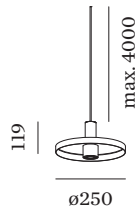

Klasse I

ERROR

Durchmesser 250 mm

Höhe 119 mm

0.47 kg

^a PAR16 LAMP 2700K CRI90

^b PAR16 LAMP 3000K CRI90

Pendelleuchte aus Aluminium; Oberfläche Mattweiß + Gold nasslackiert; matte Oberflächenstruktur; inklusive Seilabhangung einstellbar max. 4000mm in Reinwei; Lampensockel GU10; Lampentyp PAR16; max. 12W; 100 - 240 V; Schutzart IP20; SK1; Baldachin nicht inkludiert;

LICHTVERTEILUNG

WEVER & DUCRÉ
LIGHTING

ODREY 1.2

287220WG0

LEUCHTMITTEL

PAR16 LED Lampe

TYP	FARBE	Ø-H (MM)	ORDERCODE
2700K >90 CRI GU10	Schwarz	ø50-60	9 0 1 2 2 8 B 3
3000K >90 CRI GU10	Schwarz	ø50-60	9 0 1 2 2 8 B 5
2700K >90 CRI GU10	Weiß	ø50-60	9 0 1 2 2 8 W 3
3000K >90 CRI GU10	Weiß	ø50-60	9 0 1 2 2 8 W 5
2700K >80 CRI GU10	Silber	ø50-60	9 0 5 2 2 7 S 2
3000K >80 CRI GU10	Silber	ø50-60	9 0 5 2 2 7 S 4