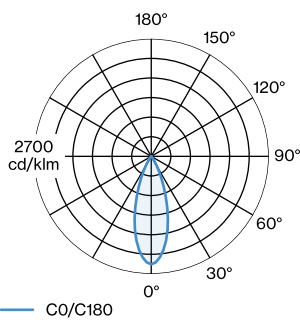

Klasse I

ERROR

Durchmesser 250 mm

Höhe 119 mm

0.47 kg

^a PAR16 LAMP 2700K CRI90

^b PAR16 LAMP 3000K CRI90

Pendelleuchte aus Aluminium; Oberfläche Mattweiß + Gold nasslackiert; matte Oberflächenstruktur; inklusive Seilabhangung einstellbar max. 4000mm in Reinwei; Lampensockel GU10; Lampentyp PAR16; max. 12W; 100 - 240 V; Schutzart IP20; SK1; Baldachin nicht inkludiert;

LICHTVERTEILUNG

WEVER & DUCRÉ
LIGHTING

ODREY 1.2

287220WG0

LEUCHTMITTEL

PAR16 LED Lampe

TYP	FARBE	Ø-H (MM)	ORDERCODE
2700K >90 CRI GU10	Schwarz	ø50-60	9 0 1 2 2 8 B 3
3000K >90 CRI GU10	Schwarz	ø50-60	9 0 1 2 2 8 B 5
2700K >90 CRI GU10	Weiß	ø50-60	9 0 1 2 2 8 W 3
3000K >90 CRI GU10	Weiß	ø50-60	9 0 1 2 2 8 W 5
2700K >80 CRI GU10	Silber	ø50-60	9 0 5 2 2 7 S 2
3000K >80 CRI GU10	Silber	ø50-60	9 0 5 2 2 7 S 4