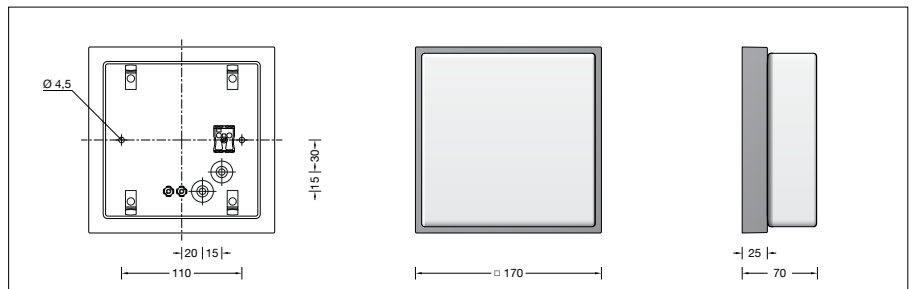

Produktbeschreibung

Leuchte besteht aus Aluminiumguss, Aluminium und Edelstahl
Opalglas seidenmatt
2 Befestigungsbohrungen $\varnothing$ 4,5 mm
Abstand 110 mm
2 Leitungseinführungen zur Durchverdrahtung der Netzanschlussleitung $\varnothing$ 7-10,5 mm
Anschlussklemme 2,5^q
Schutzleiteranschluss
LED-Netzteil
220-240 V $\sim$ 0/50-60 Hz
DC 176-264 V
Schutzklasse I
Schutzart IP 44
Schutz gegen Eindringen fester Fremdkörper > 1 mm und Spritzwasser
Schlagfestigkeit IK02
Schutz gegen mechanische Schläge < 0,2 Joule
⚡¹⁰ ⚡ – Sicherheitszeichen
CE – Konformitätszeichen
Gewicht: 1,0 kg

Einschaltstrom

Einschaltstrom: 7 A / 112 μ s
Maximale Anzahl Leuchten dieser Bauart je Leitungsschutzschalter:
B10A: 38 Leuchten
B16A: 61 Leuchten
C10A: 64 Leuchten
C16A: 102 Leuchten

Leuchtmittel

Modul-Anschlussleistung 2,8 W
Leuchten-Anschlussleistung 3,9 W
 Bemessungstemperatur $t_a = 25$ °C
 Umgebungstemperatur $t_{a,max} = 50$ °C

33 032 K3

Modul-Bezeichnung LED-0673/830
Farbtemperatur 3000 K
Farbwiedergabeindex CRI > 80
Modul-Lichtstrom 570 lm
Leuchten-Lichtstrom 336 lm
Leuchten-Lichtausbeute 86,2 lm/W

33 032 K4

Modul-Bezeichnung LED-0673/840
Farbtemperatur 4000 K
Farbwiedergabeindex CRI > 80
Modul-Lichtstrom 590 lm
Leuchten-Lichtstrom 346 lm
Leuchten-Lichtausbeute 88,7 lm/W

Lebensdauer · Umgebungstemperatur

Umgebungstemperatur $t_a = 25$ °C
LED-Netzteil: > 50.000 h
LED-Modul: > 200.000 h (L 80 B 50)
100.000 h (L 90 B 50)

Umgebungstemperatur $t_a = 50$ °C
LED-Netzteil: 50.000 h
LED-Modul: 64.000 h (L 80 B 50)
97.000 h (L 70 B 50)

Lichttechnik

Leuchtendaten für das Lichttechnische Berechnungsprogramm DIALux für Außenbeleuchtung, Straßenbeleuchtung und Innenbeleuchtung, sowie Leuchtendaten im EULUMDAT- und im IES-Format finden Sie auf der BEGA Website unter www.bega.com.

Bestellnummer 33 032

LED-Farbtemperatur wahlweise 3000 K oder 4000 K
3000 K – Bestellnummer + **K3**
4000 K – Bestellnummer + **K4**

Farbe wahlweise Grafit oder Silber
Grafit – Bestellnummer
Silber – Bestellnummer + **A**

Lichtverteilung