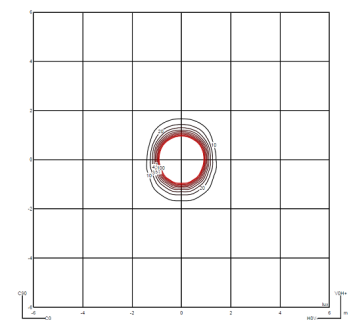

Lichtquelle 1 x LED MODULE 24V 15W

LED CRI>90 1044.95 lm 70
2700 K / 3500 K

Driver Constant Voltage 100~277 V V
50~60 Hz HZ

Anwendung Außenleuchten

Verpackung 1 Kartons
2,92 m x 0,32 m x 0,315 m
Bruttogewicht 18,4
Nettogewicht 16,56
Vol. 0,2943

Lichteffekt

Accent Deckenlicht

Schmal: Winkel von weniger als 20°. Geeignet für die Erzeugung hoher Kontraste oder Projektionen aus großer Entfernung. Mittel: Winkel zwischen 20° und 40°. Geeignet für die Erzeugung mittlerer Kontraste oder Projektionen aus mittlerer Entfernung. Weit: Winkel größer als 40°. Geeignet zur Erzeugung mäßiger Kontraste oder Projektionen aus naher Entfernung.

Photometrische Daten

Effizienz	59.86 lm/W
Koordinatensystem	CG
Gesamtfluss	989.94 lm
Höchster Wert	3891 cd

Alle unsere Produkte haben eine fünfjährige Garantie. Lesen Sie unsere rechtlichen Bedingungen unter www.vibia.com/warranty