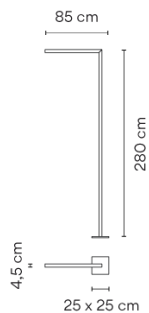

4516

Design von Xuclà

PALO ALTO ist eine Außenleuchte, welche die Form einer rechtwinkligen Laterne aufweist. Das Design stammt von Josep Lluís Xuclà. Die Leuchte ist in zwei Farben erhältlich.

Modellblatt

Lichtquelle 1 x LED MODULE 24V 15W

LED CRI>90 1044.95 lm 70
2700 K / 3500 K

Driver Constant Voltage 100~277 V V
50~60 Hz HZ

Anwendung Außenleuchten

Verpackung 1 Kartons
2,92 m x 0,32 m x 0,315 m
Bruttogewicht 18,4
Nettogewicht 16,56
Vol. 0,2943

Lichteffekt

Accent Deckenlicht

Schmal: Winkel von weniger als 20°. Geeignet für die Erzeugung hoher Kontraste oder Projektionen aus großer Entfernung. Mittel: Winkel zwischen 20° und 40°. Geeignet für die Erzeugung mittlerer Kontraste oder Projektionen aus mittlerer Entfernung. Weit: Winkel größer als 40°. Geeignet zur Erzeugung mäßiger Kontraste oder Projektionen aus naher Entfernung.

Photometrische Daten

Effizienz	59.86 lm/W
Koordinatensystem	CG
Gesamtfluss	989.94 lm
Höchster Wert	3891 cd

Alle unsere Produkte haben eine fünfjährige Garantie. Lesen Sie unsere rechtlichen Bedingungen unter www.vibia.com/warranty