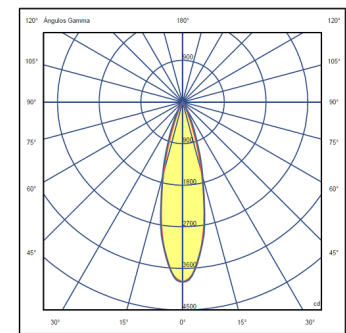

Lichtquelle 1 x LED MODULE 24V 15W

LED CRI>90 1044.95 lm 70
2700 K / 3500 K

Driver Constant Voltage 100~277 V V
50~60 Hz HZ

Anwendung Außenleuchten

Verpackung 1 Kartons
2,92 m x 0,32 m x 0,315 m
Bruttogewicht 18,4
Nettogewicht 16,56
Vol. 0,2943

Lichteffekt

Accent Deckenlicht

Schmal: Winkel von weniger als 20°. Geeignet für die Erzeugung hoher Kontraste oder Projektionen aus großer Entfernung. Mittel: Winkel zwischen 20° und 40°. Geeignet für die Erzeugung mittlerer Kontraste oder Projektionen aus mittlerer Entfernung. Weit: Winkel größer als 40°. Geeignet zur Erzeugung mäßiger Kontraste oder Projektionen aus naher Entfernung.

Photometrische Daten

Effizienz	59.86 lm/W
Koordinatensystem	CG
Gesamtfluss	989.94 lm
Höchster Wert	3891 cd

Alle unsere Produkte haben eine fünfjährige Garantie. Lesen Sie unsere rechtlichen Bedingungen unter www.vibia.com/warranty