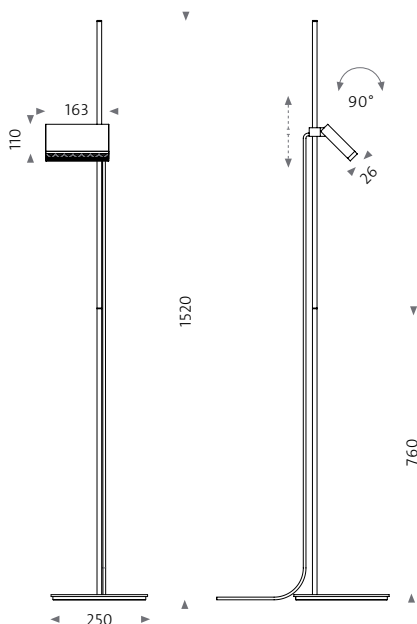

Product Information

mawa®

LED

FlatBoxLED FLOOR LIGHT fbl-sl

“The right-angled item must fit in the round one.”
A round base support and a rectangular light body – more is nearly unnecessary for the creation of a future classic. In the spirit of the motto “less is more”, the light only comes equipped with an integrated ballast, a knurled round thumb screw for height adjustment, and an elegant black braided cable. Fine details in brass round out the sophisticated product impression.

- black matt (RAL 9005)
- dark bronze
- individual RAL colors on request

fbl-sl

Design: Jan Blieske, Jan Dinnebier, mawa

Aluminum housing powder-coated

Spotlight 365° rotatable and 90° tiltable

LED module standard:

7 × LED, 15 W, Ra >95 (typ. 97),

Light color / luminous flux: 2700 K / 1200 lm,

3000 K / 1270 lm, 4000 K / 1400 lm

Life time LED standard:

L90(9k) > 63.500h (IES LM-80 / TM-21)

Dimming:

switchable / dimmable via pushbutton switch
with memory function on the light head

Protection class: IP20

Beam angle: flood 45°

Cable: black braided cable 2,00 m

driver included

Weight: 4.620 g

Product series type approved by

LDC on mawa-design.de under Lighting