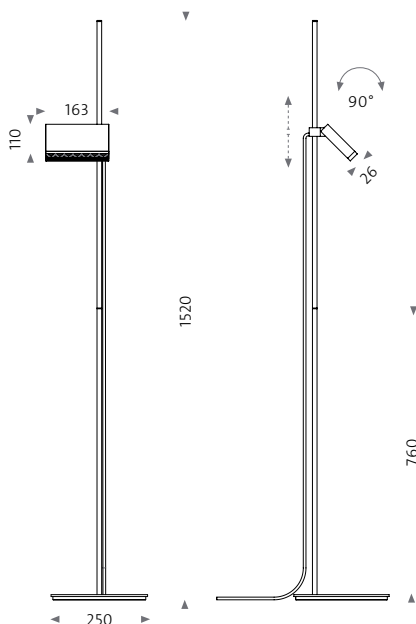

LED

FlatBoxLED STEHLEUCHTE fbl-sl

»Das Eckige muss ans Runde.« Einen runden Standfuß und einen rechteckigen Leuchtkörper – mehr braucht es fast nicht für die Kreation eines zukünftigen Klassikers. Ganz im Sinne der Devise »weniger ist mehr« kommt die Leuchte mit integrierter Vorschalttechnik nur mit einer Rändelschraube zur Höhenverstellung und einem eleganten Flechtkabel daher. Feine Details in Messing runden die edle Anmutung ab.

- schwarz matt (RAL 9005)
- dunkelbronze
- individuelle RAL-Farben auf Anfrage

fbl-sl

Design: Jan Blieske, Jan Dinnebier, mawa
Aluminiumgehäuse pulverbeschichtet,
Kopf 365° dreh- und 90° schwenkbar

LED Modul standard:

7 × LED, 15 W, Ra >95 (typ. 97),
Lichtfarben / Lichtstrom: 2700 K / 1200 lm,
3000 K / 1270 lm, 4000 K / 1400 lm

Lebensdauer Standard-LED:

L90(9k) > 63.500h (IES LM-80 / TM-21)

Dimmung:

schaltbar / dimmbar über Tastschalter mit
Memoryfunktion am Lichtkopf

Schutzart: IP20

Abstrahlwinkel: flood 45°

Kabel: schwarzes Flechtkabel 2,00 m

inkl. Betriebsgerät

Gewicht: 4.620 g

Produktserie bauartgeprüft durch DEKRA

LVK auf mawa-design.de unter Leuchten