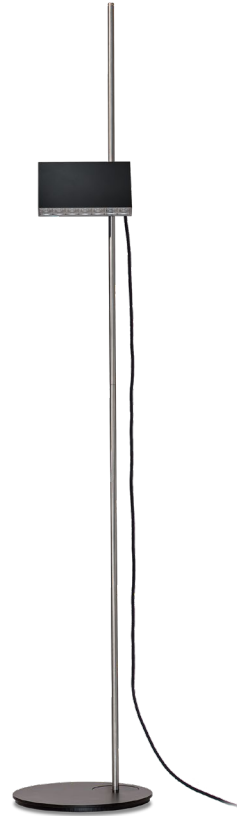

Product Information

mawa®

LED

FlatBoxLED FLOOR LIGHT fbl-sl

“The right-angled item must fit in the round one.”
A round base support and a rectangular light body – more is nearly unnecessary for the creation of a future classic. In the spirit of the motto “less is more”, the light only comes equipped with an integrated ballast, a knurled round thumb screw for height adjustment, and an elegant black braided cable. Fine details in brass round out the sophisticated product impression.

- black matt (RAL 9005)
- dark bronze
- individual RAL colors on request

fbl-sl

Design: Jan Blieske, Jan Dinnebier, mawa

Aluminum housing powder-coated

Spotlight 365° rotatable and 90° tiltable

LED module standard:

7 × LED, 15 W, Ra >95 (typ. 97),

Light color / luminous flux: 2700 K / 1200 lm,

3000 K / 1270 lm, 4000 K / 1400 lm

Life time LED standard:

L90(9k) > 63.500h (IES LM-80 / TM-21)

Dimming:

switchable / dimmable via pushbutton switch
with memory function on the light head

Protection class: IP20

Beam angle: flood 45°

Cable: black braided cable 2,00 m

driver included

Weight: 4.620 g

Product series type approved by

LDC on mawa-design.de under Lighting