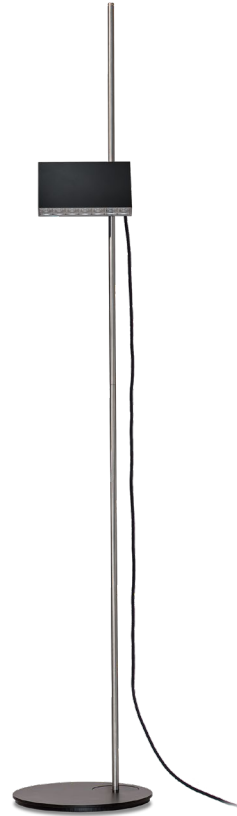

LED

## FlatBoxLED STEHLEUCHTE fbl-sl

»Das Eckige muss ans Runde.« Einen runden Standfuß und einen rechteckigen Leuchtkörper – mehr braucht es fast nicht für die Kreation eines zukünftigen Klassikers. Ganz im Sinne der Devise »weniger ist mehr« kommt die Leuchte mit integrierter Vorschalttechnik nur mit einer Rändelschraube zur Höhenverstellung und einem eleganten Flechtkabel daher. Feine Details in Messing runden die edle Anmutung ab.

### fbl-sl

Design: Jan Blieske, Jan Dinnebier, mawa  
Aluminiumgehäuse pulverbeschichtet,  
Kopf 365° dreh- und 90° schwenkbar

#### LED Modul standard:

7 × LED, 15 W, Ra >95 (typ. 97),  
Lichtfarben / Lichtstrom: 2700 K / 1200 lm,  
3000 K / 1270 lm, 4000 K / 1400 lm