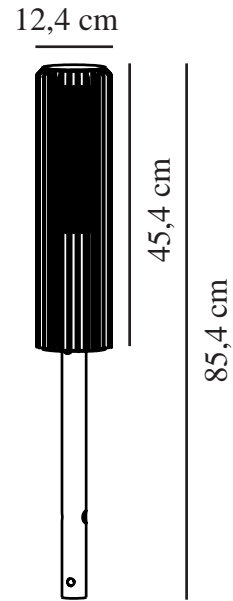

# ALUDRA 45 | POLLERLEUCHTE | SEASIDE METALLISCH BRAUN

2118028261

nordlux®

Spannung (V): 220-240 Volt  
IP-Grad: IP44  
Maximale Lampenleistung (W):  
15W  
Klasse (Klasse 1, Klasse 2,  
Klasse 3): Klasse 1 (Geerdet)  
Leuchtmittelsockel: E27  
Parallelschaltung: True

Höhe (cm): 45.4  
Schirmdurchmesser (cm): 12.4  
EAN: 5704924022074  
TUN: 2389574  
Artikelnummer: 2118028261  
Stück pro Hauptkarton: 3  
Verkaufsbox Höhe (cm): 46.8

Verkaufsbox Breite (cm): 26  
Verkaufsbox Tiefe (cm): 14  
Verkaufsbox Volumen m<sup>3</sup>: 0.017  
Produkt Nettogewicht (kg): 2.34