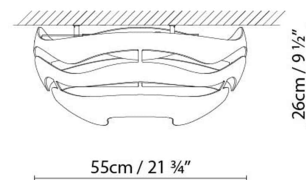

TREE SERIES C50 HALO