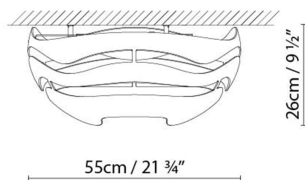

TREE SERIES C50 LED