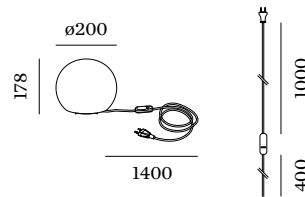

## ABMESSUNGEN

Durchmesser 200 mm

Höhe 178 mm

0.97 kg

Stecker mit Dimmer

Tisch- und Stehleuchte; italienisches mundgeblasenes braunes Opalglas; Befestigung aus Aluminium in Mattschwarz; pulverbeschichtet; matte Oberflächenstruktur; Stecker mit Dimmer; Lampensockel E14; Lampentyp C35; max. 6W; 220 - 240 V; Schutzart IP20; SK2; Leuchtmittel nicht inbegriffen;