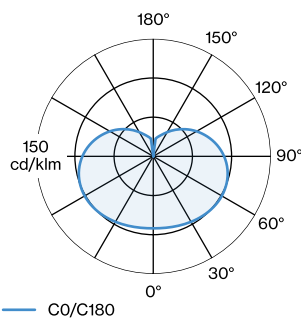

LICHTVERTEILUNG