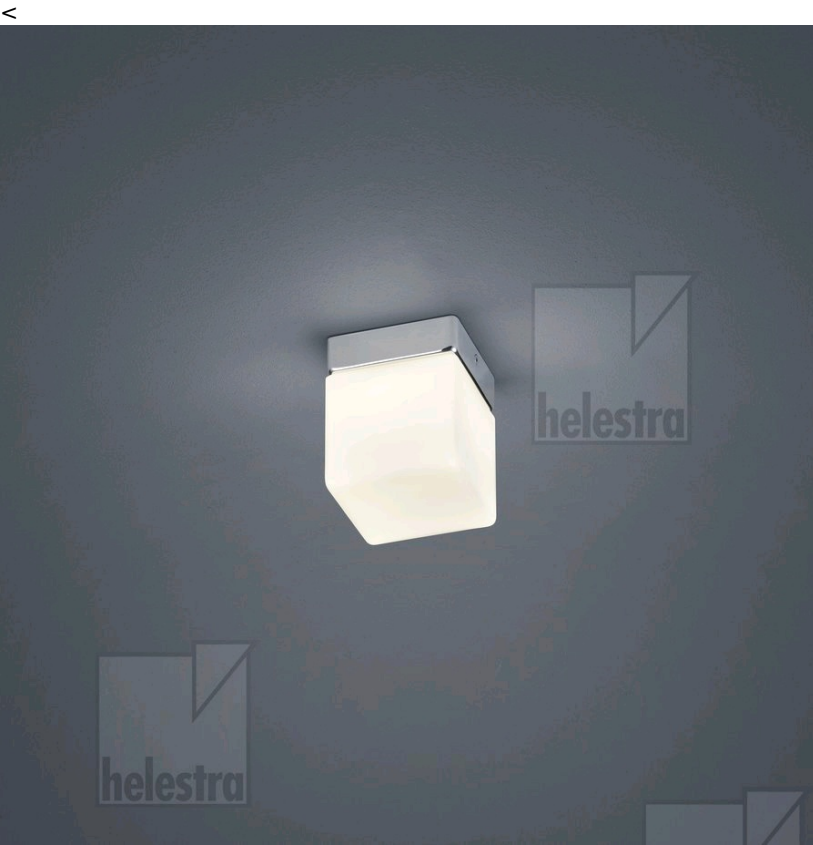

KETO

Typ	Deckenleuchte
Artikel Nr.	15/1822.04
GTIN (EAN)	4022671104746

Beschreibung

IP44 - spritzwassergeschützt, für Badezimmer geeignet
Neue Oberfläche, jetzt auch in edlem mattschwarz.

KETO, Deckenleuchte, chrom, LED nicht austauschbar,
direkt/indirekt, IP44

Material und Maße

Farbe	chrom
Werkstoff	Stahl + Opalglas satiniert
Maße	L 100 mm x B 100 mm x H 125 mm
Gewicht	0,7 kg

Licht- und Elektrotechnik

Leuchtmittel	LED nicht austauschbar
Steuerung	nicht dimmbar
Systemleistung	6 W
Netto	410 lm (Leuchte/netto)
Brutto	630 lm (LED- Modul/brutto)
Lichtfarbe	2.900 K - 2.900 K
CRI	90-100
Lichtaustritt	direkt/indirekt
Schutzart	IP44
Schutzklasse	1
Produktart gemäß EU 2019/2015 und EU 2019/2020	umgebendes Produkt
Energieeffizienzklasse der eingebauten Lichtquelle(n)	F

100 125 100
□ □ □