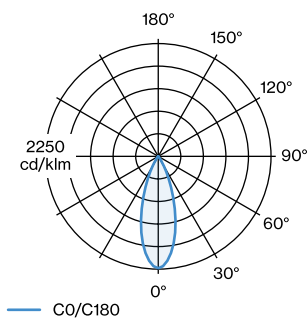

Klasse I

ERROR

Durchmesser 100 mm

Höhe 160 mm

0.26 kg

^a PAR16 LAMP 2700K CRI90

^b PAR16 LAMP 3000K CRI90

Pendelleuchte aus Aluminium; Oberfläche Mattschwarz + Gold nasslackiert; matte Oberflächenstruktur; inklusive Seilabhangung einstellbar max. 4000mm in Signal Schwarz; Lampensockel GU10; Lampentyp PAR16; max. 12W; 100 - 240 V; Schutzart IP20; SK1; Baldachin nicht inkludiert;

LICHTVERTEILUNG

WEVER & DUCRÉ
LIGHTING

ODREY 1.3

287320BG0

LEUCHTMITTEL

PAR16 LED Lampe

TYP	FARBE	Ø-H (MM)	ORDERCODE
2700K >90 CRI GU10	Schwarz	ø50-60	9 0 1 2 2 8 B 3
3000K >90 CRI GU10	Schwarz	ø50-60	9 0 1 2 2 8 B 5
2700K >90 CRI GU10	Weiß	ø50-60	9 0 1 2 2 8 W 3
3000K >90 CRI GU10	Weiß	ø50-60	9 0 1 2 2 8 W 5
2700K >80 CRI GU10	Silber	ø50-60	9 0 5 2 2 7 S 2
3000K >80 CRI GU10	Silber	ø50-60	9 0 5 2 2 7 S 4