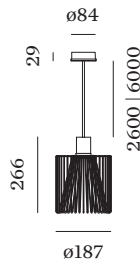

Klasse 1

ABMESSUNGEN

Durchmesser 187 mm

Höhe 201 mm

1.7 kg

inkl. 2.6 m Seilabhangung

Pendelleuchte; Schirm aus lackiertem Stahl; Lampensockel E27; Lampentyp A60; 220 - 240 V; Schutzart IP20; SK1; inkl. 2.6 m Seilabhangung; Leuchtmittel nicht inbegriffen;

LICHTVERTEILUNG

WEVER & DUCRÉ
LIGHTING

WIRO 1.8

2092E0V0

LEUCHTMITTEL

A60 LED Lampe

TYP	Ø · H (MM)	ORDERCODE
2200K E27	ø60·108	9 0 0 3 E 1 0 9
2700K E27	ø60·110	9 0 0 3 E 1 3 8

T30-225 LED Lampe