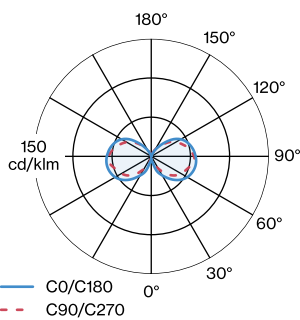

Klasse 1

ABMESSUNGEN

Durchmesser 187 mm

Höhe 201 mm

1.7 kg

inkl. 2.6 m Seilabhangung

Pendelleuchte; Schirm aus lackiertem Stahl; Lampensockel E27; Lampentyp A60; 220 - 240 V; Schutzart IP20; SK1; inkl. 2.6 m Seilabhangung; Leuchtmittel nicht inbegriffen;

LICHTVERTEILUNG

WEVER & DUCRÉ
LIGHTING

WIRO 1.8

2092E0V0

LEUCHTMITTEL

A60 LED Lampe

TYP	Ø · H (MM)	ORDERCODE
2200K E27	ø60·108	9 0 0 3 E 1 0 9
2700K E27	ø60·110	9 0 0 3 E 1 3 8

T30-225 LED Lampe