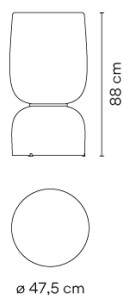

Ghost

VIBIA

4970

Design von Arik Levy

Die Tischleuchte Ghost strahlt mit den beiden übereinander angeordneten, bauchigen Formen ein warmes Umgebungslicht aus. Die Schirme aus mundgeblasenem Triplex-Opalglas sind in verschiedenen Farben erhältlich und erlauben durch zahlreiche Kombinationsmöglichkeiten zauberhafte Lichteffekte (Mix-and-Match).

Modellblatt

Farbe	11 Black NCS S 8500-N
LED-Temperaturfarbe	2700 K
Optional	2700 K Mindest. Menge, Aufpreis und zusätzliche Lieferzeit gelten [DE]
Dimmen	1-10V / Push / Casambi / DALI
Installationstyp	Mit Stecker

Materialien	Baldachin: Stahl
Lichtquelle	2 x LED 19,8W 800mA
LED	CRI>90 2716 lm 137 2700 K
Driver	Constant Current 800 100~240 V V 50~60 Hz HZ

☐ Dimmable ☒ LED ☐ IP20
☒ Bi-volt ☒ 50-60Hz ☒ 0-10V ☒ PUSH

Anwendung	Steh- und Tischlampen
Verpackung	2 Kartons 0.61 m x 0.61 m x 0.79 m Bruttogewicht 22 Nettogewicht 19 Vol. 0.5226

Lichteffekt

Volumetrischer Diffusor

Subtil gerichtetes, diffuses Licht, das eine sanfte Lichthierarchie auf der beleuchteten Fläche erzeugt