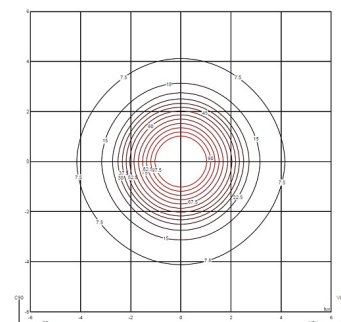

Materialien	Baldachin: Stahl
Lichtquelle	2 x LED 19,8W 800mA
LED	CRI>90 2716 lm 137 2700 K
Driver	Constant Current 800 100~240 V V 50~60 Hz HZ

Dimmable LED IP20
 Bi-volt 50-60Hz 0-10V PUSH

Anwendung	Steh- und Tischlampen
Verpackung	2 Kartons 0.61 m x 0.61 m x 0.79 m Bruttogewicht 22 Nettogewicht 19 Vol. 0.5226

Lichteffekt

Volumetrischer Diffusor

Subtil gerichtetes, diffuses Licht, das eine sanfte Lichthierarchie auf der beleuchteten Fläche erzeugt

Photometrische Daten

Effizienz	82.18 lm/W
Koordinatensystem	CG
Gesamtfluss	4352.19 lm
Höchster Wert	774.42 cd