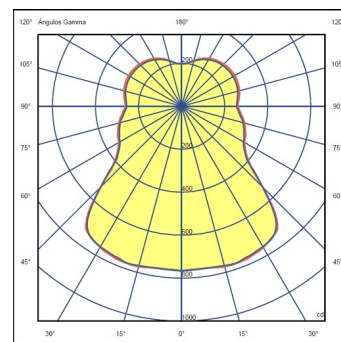

Materialien	Baldachin: Stahl
Lichtquelle	2 x LED 19,8W 800mA
LED	CRI>90 2716 lm 137 2700 K
Driver	Constant Current 800 100~240 V V 50~60 Hz HZ

Dimmable LED IP20
 Bi-volt 50-60Hz 0-10V PUSH

Anwendung	Steh- und Tischlampen
Verpackung	2 Kartons 0.61 m x 0.61 m x 0.79 m Bruttogewicht 22 Nettogewicht 19 Vol. 0.5226

Lichteffekt

Volumetrischer Diffusor

Subtil gerichtetes, diffuses Licht, das eine sanfte Lichthierarchie auf der beleuchteten Fläche erzeugt

Photometrische Daten

Effizienz	82.18 lm/W
Koordinatensystem	CG
Gesamtfluss	4352.19 lm
Höchster Wert	774.42 cd