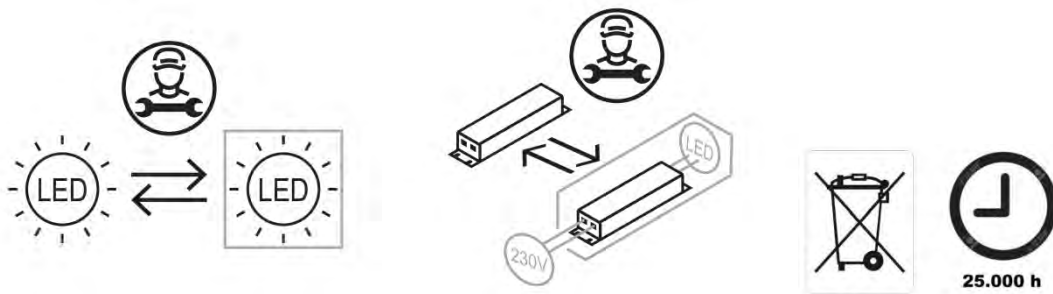

5022/1-xx

Dieses Produkt enthält eine Lichtquelle der Energieeffizienzklasse F

- Ⓕ Ce produit contient une source lumineuse de classe d'efficacité énergétique F
- Ⓖ Dit product bevat een lichtbron van energie-efficiëntieklasse F
- Ⓖ This product contains a light source of energy efficiency class F

BANKAMP®

die Leuchtenmanufaktur

Bedienung des Tastdimmers:

Durch einmaliges drücken des Tastdimmers lässt sich Ihre Leuchte An- bzw. Ausschalten. Halten Sie den Tastdimmer gedrückt, so ändert sich die Lichtstärke .

Fonctionnement du variateur à bouton-poussoir:

Vous pouvez allumer ou éteindre votre éclairage en appuyant une fois sur le bouton-poussoir de variation.

Si vous maintenez le bouton-poussoir gradateur enfoncé, l'intensité lumineuse e la lumière change.