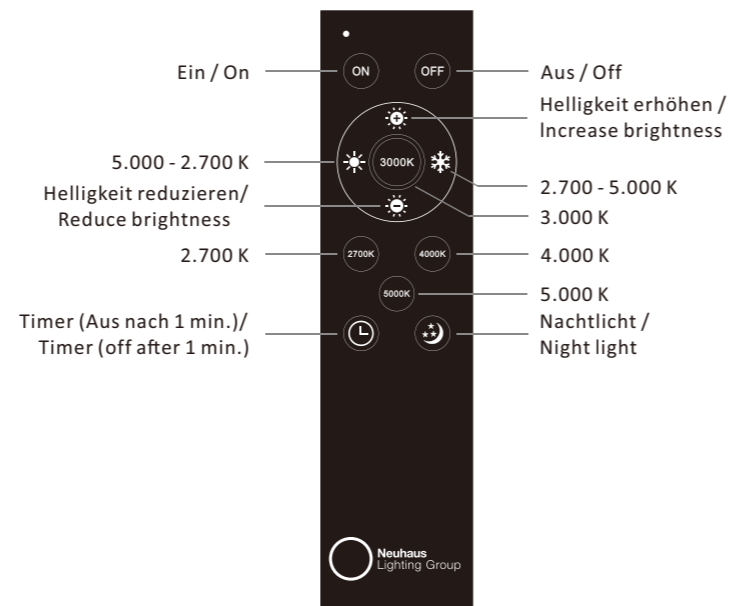

1,5V AAA

1x

Anlernen der Fernbedienung an die Leuchte

Schalten Sie die Leuchte über den Wandschalter ein. Drücken Sie innerhalb von 5 Sekunden die ON-Taste auf der Fernbedienung. Die Leuchte ist nun angelernt und kann über die Fernbedienung gesteuert werden.

!!! Eine Fernbedienung kann unbegrenzt viele Leuchten steuern. Eine Leuchte kann von einer Fernbedienung angesteuert werden !!!

Assigning the remote control to the light

Switch the light on via the wall switch. Press the ON button on remote control within 5 seconds. The light is now assigned and can be operated by the remote control.

!!! A remote control can control an unlimited number of lights. A light can be operated by one remote control !!!

Beschreibung / Description	Betriebsgröße / Operation data
Batterie / Battery	2x AAA, 1,5V
Sendefrequenz / Transmission frequency	433,92 MHz
Sendeleistung / Transmitting power	1,0 mW
Leerlaufstrom / No-load current	0,001 mA
Betriebsstrom / Operating current	max.15 mA
Reichweite der Fernbedienung / Range of the remote control	6-8 m