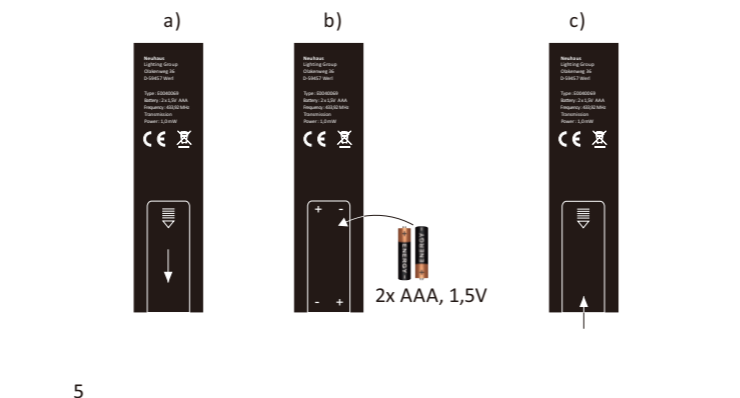

1,5V AAA

1x

Anlernen der Fernbedienung an die Leuchte

Schalten Sie die Leuchte über den Wandschalter ein. Drücken Sie innerhalb von 5 Sekunden die ON-Taste auf der Fernbedienung. Die Leuchte ist nun angelernt und kann über die Fernbedienung gesteuert werden.

!!! Eine Fernbedienung kann unbegrenzt viele Leuchten steuern. Eine Leuchte kann von einer Fernbedienung angesteuert werden !!!

Assigning the remote control to the light

Switch the light on via the wall switch. Press the ON button on remote control within 5 seconds. The light is now assigned and can be operated by the remote control.