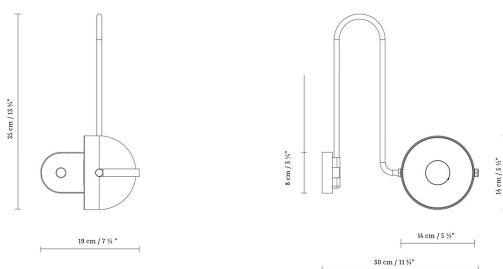

BOWEE W

By Werner Aisslinger

Beschreibung:

LED-Wandleuchte bestehend aus halbkugelförmigen Schirmen. Sie ist verfügbar mit einem einzigen Schirm (W1 left und W1 right), beide mit Schalter, und auch mit zwei Schirmen (W2). Bei allen kann die Lichtquelle auf ihrer horizontalen Ebene ausgerichtet werden und gibt direktes oder Streulicht aus. Verfügbar in einer metallic English Bronze, matt türkisfarbenen und matt beigefarbenen Ausführung.

BOWEE W1 LEFT

BOWEE W1 RIGHT