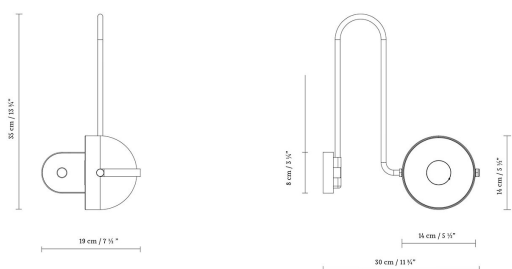

BOWEE W

By Werner Aisslinger

Beschreibung:

LED-Wandleuchte bestehend aus halbkugelförmigen Schirmen. Sie ist verfügbar mit einem einzigen Schirm (W1 left und W1 right), beide mit Schalter, und auch mit zwei Schirmen (W2). Bei allen kann die Lichtquelle auf ihrer horizontalen Ebene ausgerichtet werden und gibt direktes oder Streulicht aus. Verfügbar in einer metallic English Bronze, matt türkisfarbenen und matt beigefarbenen Ausführung.

BOWEE W1 LEFT

BOWEE W1 RIGHT