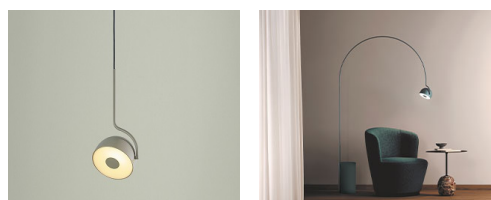

Kollektion:

Designer

Instrucciones de montaje

Instrucciones de montaje

grupoblux.com