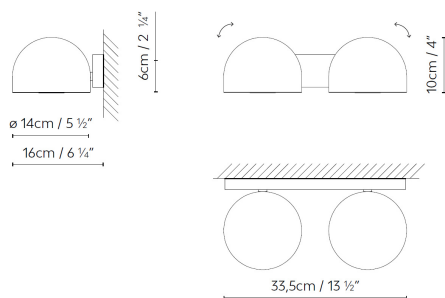

BOWEE W2

B.lux

Bowee W2

Werner Aisdinger

● Beige

● Clear Turquoise

● English metallic bronze

CÓDIGO	LUMINARIA	FUENTE DE LUZ	DIM	BOMBILLA	kg
758100	BOWEE W1 LEFT BEIGE				
758101	BOWEE W1 LEFT CLEAR TURQUOISE	LED 8W 1050lm 2700K CRI≥90	A++		LED A+
758102	BOWEE W1 LEFT METALLIC ENGLISH BRONZE				
758110	BOWEE W1 RIGHT BEIGE				
758111	BOWEE W1 RIGHT CLEAR TURQUOISE	LED 8W 1050lm 2700K CRI≥90	A++		LED A+
758112	BOWEE W1 RIGHT METALLIC ENGLISH BRONZE				
758120	BOWEE W2 BEIGE				
758121	BOWEE W2 CLEAR TURQUOISE	LED 2 x 8W 1050lm 2700K CRI≥90	A++		LED A+
758122	BOWEE W2 METALLIC ENGLISH BRONZE