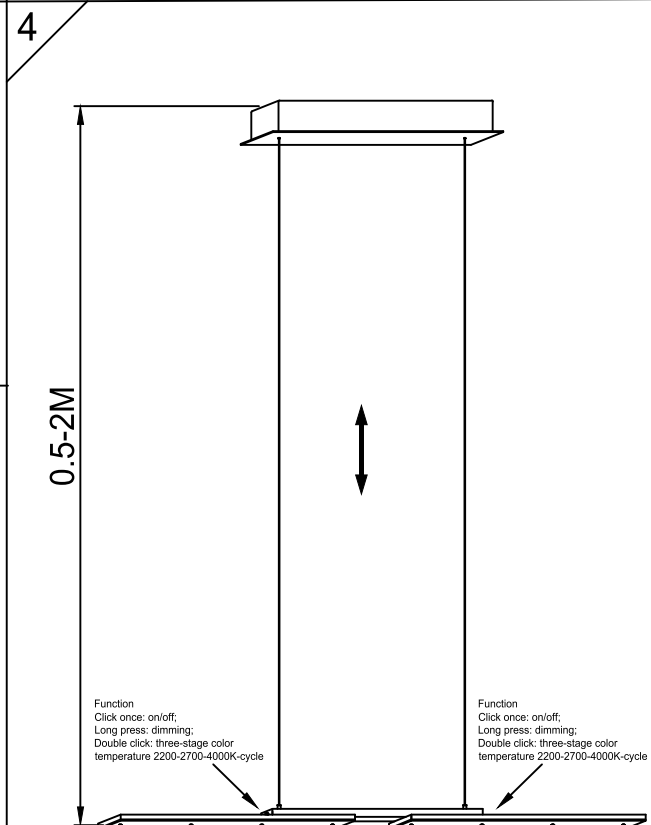

Montage- und Gebrauchsanweisung

HELL

höllisch gutes Licht
B-Leuchten Vertriebs GmbH & Co. KG
Hüttenstr. 4
D-59759 Arnsberg

GB Assembly and Usage Instructions

PL  nstrukcja monta u i u ytowania

F Instructions de montage et d'utilisation

RUS  нструкция по монтажу и эксплуатации

DE: Diese Produkt enth lt eine Lichtquelle der Ennergieeffizienzklasse F

EN: This product contains light source(s) of energy efficiency class(es) F

FR: Ce produit contient une/des source(s) lumineuse(s) de classe(s) d'efficacit   nerg tique F

PL: Produkt zawiera  r dła  wiatła o klasie(-ach) efektywno ci energetycznej F

RU:  то изделие содержит источники света с классом энергопотребления F

Nur f r Beton und Stein

X4

X4

X1

X1

Dieses Produkt enth lt eine Lichtquelle der Energieeffizienzklasse F

Adjust the tension
Nachstellen der H henverstellung