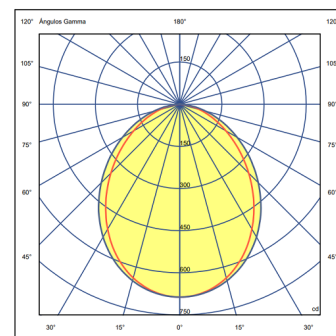

### Lichteffekt

### Photometrische Daten

Ir a vibia.com, um die Daten der Fotometrie für die unterschiedlichen Farb-LED-Temperaturen zu erhalten.

**Effizienz** 60.77 lm/W  
**Koordinatensystem** CG  
**Gesamtfluss** 1607.97 lm  
**Höchster Wert** 686.66 cd