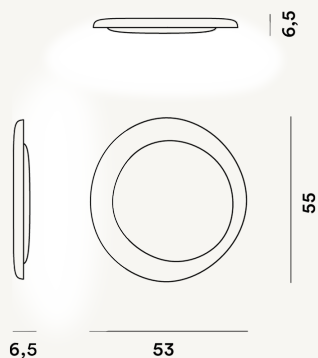

BAHIA MINI PARED/TECHO LED

DIMENSIONE

7 x 55 x 53

COLORE

Weiß

CERTIFICAZIONI

PESO

Net kg 2.7

MATERIALE

Spritzgegossenes Polycarbonat

CAVO

SORGENTE LUMINOSA

LED inbegriffen Scheda Led 21W 2850 K 2620lm CRI>90
PUSH und DALI dimmbar,LED inbegriffen Scheda Led 21W
2850 K 2620lm CRI>90 ON-OFF