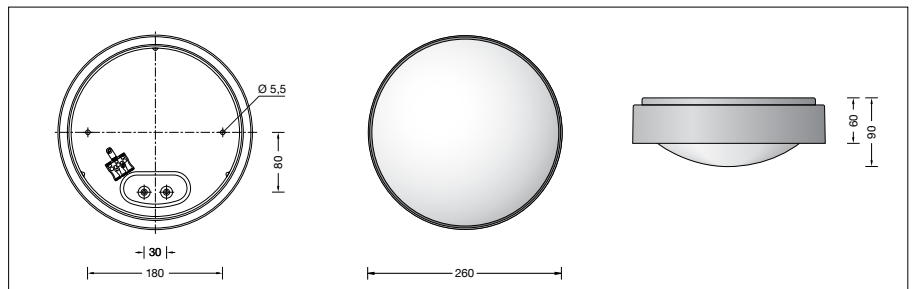

BEGA

51 080.1

Deckenleuchte für die Verwendung im Innenbereich

Projekt · Referenznummer

Datum

Produktdatenblatt

Anwendung

Deckenleuchte · Innenleuchte mit schlagfester Abdeckung aus Kunststoff und Metallgehäuse für nach unten gerichtetes entblendetes Licht.

Produktbeschreibung

Deckenleuchte »STUDIO LINE«
Leuchtengehäuse aus Aluminium,
Oberfläche Farbe samtweiß
Innenfarbton weiß
Leuchtenarmatur aus Metall,
Oberfläche Farbe samtweiß
Schlagfeste Abdeckung aus Kunststoff, weiß,
mit Bajonettverschluss
2 Befestigungsbohrungen $\varnothing$ 5,5 mm
Abstand 180 mm
2 Leitungseinführungen zur Durchverdrahtung
der Netzanschlussleitung bis $\varnothing$ 10,5 mm
max. $3 \times 1,5^{\square}$
Anschlussklemme 2,5[□]
Schutzleiteranschluss
Fassung E 27
Schutzklasse I
– Sicherheitszeichen
– Konformitätszeichen
Gewicht: 0,95 kg

Leuchtmittel

Leuchte mit Schraubsockel E 27
Lampenleistung max. 40 W
Dieses Produkt enthält eine Lichtquelle der
Energieeffizienzklasse E

Mitgeliefertes Leuchtmittel
BEGA LED-Lampe **13592**
LED 12 W · 1400 lm · 3000 K

Leuchtenbetriebswirkungsgrad: 61,3 %

Ausführliche technische und lichttechnische
Daten zu den Leuchtmitteln entnehmen Sie
bitte den Datenblättern auf unserer Website.

Bestellnummer 51 080.1

Innenfarbton wahlweise

- weiß
- aluminium matt
- messing matt
- kupfer matt

- Kennziffer **.1**
- Kennziffer **.2**
- Kennziffer **.4**
- Kennziffer **.6**