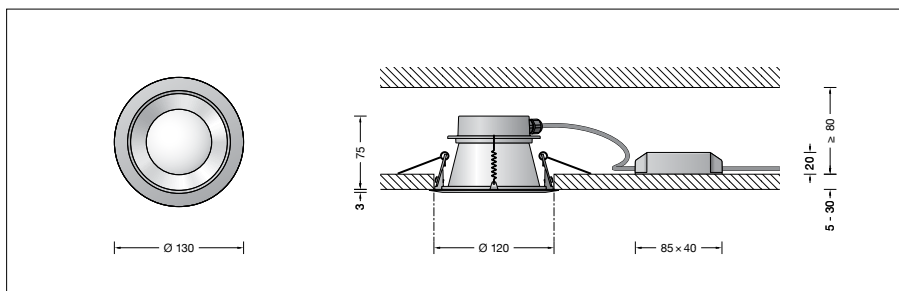

Produktbeschreibung

LED-Deckeneinbauleuchte mit einem externen Netzteil
Leuchtengehäuse aus Aluminiumguss
Deckenabschlusssring,
Einbrennlackierung samtschwarz
Innenfarbton weiß
Befestigung der Leuchte über 2 Befestigungsfedern
Einbauöffnung $\varnothing$ 120 mm
Erforderliche Einbautiefe 80 mm
Lichtstreuende Scheibe
Externes LED-Netzteil
220-240 V $\sim$ 0/50-60 Hz
Schutzklasse II
 – Sicherheitszeichen
CE – Konformitätszeichen
Gewicht: 0,41 kg

Einschaltstrom

Einschaltstrom: 5 A / 50 μ s
Maximale Anzahl Leuchten dieser Bauart je Leitungsschutzschalter:
B10A: 31 Leuchten
B16A: 50 Leuchten
C10A: 52 Leuchten
C16A: 85 Leuchten

Lichttechnik

Leuchtendaten für das Lichttechnische Berechnungsprogramm DIALux für Außenbeleuchtung, Straßenbeleuchtung und Innenbeleuchtung, sowie Leuchtendaten im EULUMDAT- und im IES-Format finden Sie auf der BEGA Website unter www.bega.com.

Leuchtmittel

Modul-Anschlussleistung 10 W
Leuchten-Anschlussleistung 11,8 W
Bemessungstemperatur $t_a = 25$ °C
Umgebungstemperatur $t_{a \max} = 40$ °C

50 576.1 K3

Modul-Bezeichnung LED-0859/930
Farbtemperatur 3000 K
Farbwiedergabeindex CRI > 90
Modul-Lichtstrom 1355 lm
Leuchten-Lichtstrom 872 lm
Leuchten-Lichtausbeute 73,9 lm/W

Lebensdauer · Umgebungstemperatur

Bemessungstemperatur $t_a = 25$ °C
LED-Netzteil: > 50.000 h
LED-Modul: 105.000 h (L80 B50)
50.000 h (L90 B50)
Umgebungstemperatur $t_{a \max} = 40$ °C (100 %)
LED-Netzteil: 50.000 h
LED-Modul: 95.000 h (L80 B50)

Bestellnummer 50 576.1

Innenfarbton wahlweise
• weiß Kennziffer **.1**
• aluminium matt Kennziffer **.2**
• messing matt Kennziffer **.4**
• kupfer matt Kennziffer **.6**