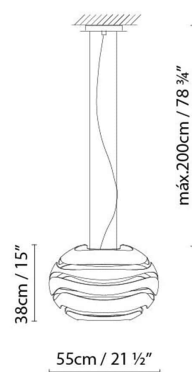

TREE SERIES S50 HALO