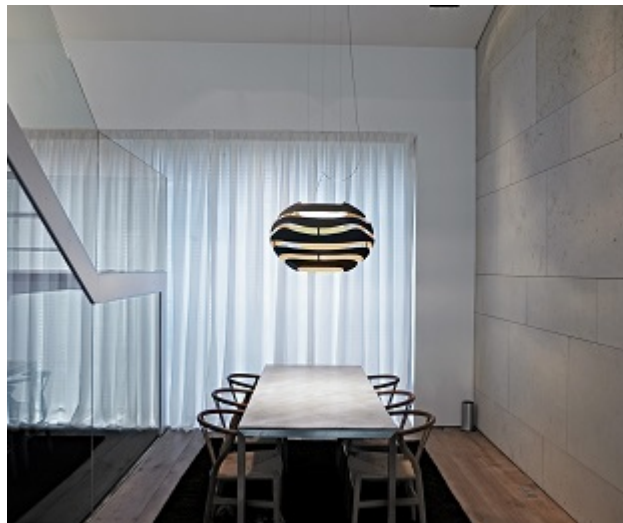

TREE SERIES S

By Werner Aisslinger

Beschreibung:

Hängeleuchte mit organischer Ästhetik, Schirm aus Aluminium. Direktes Licht und Reflektor. Erhältlich in den Ausführungen einheitlich Weiß oder Schwarz matt bzw. zweifarbig Schwarz und Weiß, texturiert, innen vergoldet.

TREE SERIES S50 LED

TREE SERIES S50 HALO

TREE SERIES S75 LED

TREE SERIES S75 HALO

  White (matte) / white (matte)

  Black (matte) / black (matte)

  White (matte) / gold (matte)

  Black (matte) / gold (matte)