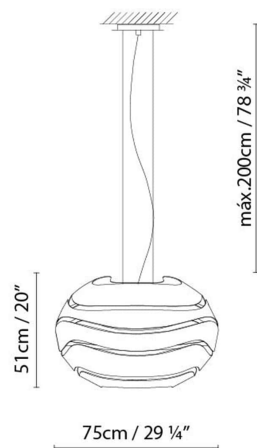

TREE SERIES S75 HALO

White (matte) / white (matte)

Black (matte) / black (matte)

White (matte) / gold (matte)

Black (matte) / gold (matte)

CODE	LEUCHE	LICHTQUELLE	DIM		GLÜHBIRNE		
701352	TREE SERIES S50 LED WHITE-WHITE						
701353	TREE SERIES S50 LED BLACK-BLACK	LED 19,5W 2350lm 700mA 3000K CRI≥90 230V	PUSH/1-10	A++		6,1	LED A+
701350	TREE SERIES S50 LED WHITE-GOLD						
701351	TREE SERIES S50 LED BLACK-GOLD						
701344	TREE SERIES S75 LED WHITE-WHITE						
701345	TREE SERIES S75 LED BLACK-BLACK	LED 25,7W 3744lm 700mA 3000K CRI≥90 230V	PUSH/1-10	A++		15	LED A+
701341	TREE SERIES S75 LED WHITE-GOLD						
701340	TREE SERIES S75 LED BLACK-GOLD						

DIM

TREE SERIES S

TREE SERIES T

TREE SERIES F

ERAC

TREE SERIES C