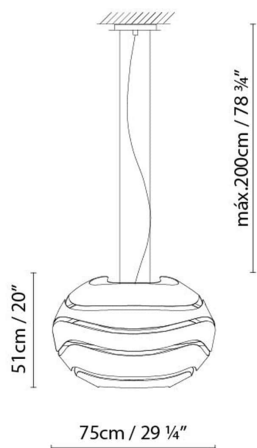

TREE SERIES S75 LED