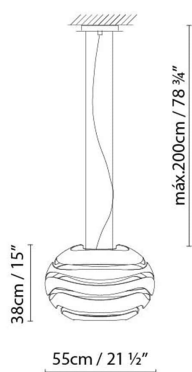

Beschreibung:

Hängeleuchte mit organischer Ästhetik, Schirm aus Aluminium. Direktes Licht und Reflektor. Erhältlich in den Ausführungen einheitlich Weiß oder Schwarz matt bzw. zweifarbig Schwarz und Weiß, texturiert, innen vergoldet.

TREE SERIES S50 LED