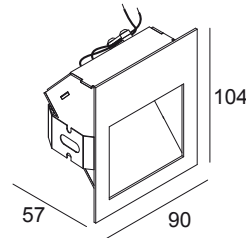

HELI X SCREEN LED WW A

202 04 22 A

ERHÄLTlich IN
ALU GRAU 202 04 22 A
DUNKELGRAU 202 04 22 N

 [Auf der Website anzeigen](#)

Allgemeine Information

ANWENDUNGSBEREICH	innen-aussenbereich
INSTALLATION	Wand Einbau
FORM / GRÖSSE DES AUSSCHNITTS (MM)	rechteck - 75 x 87
EINBAUTIEFE (MM)	60
SCHUTZ GEGEN EINDRINGEN	IP54
SCHUTZ GEGEN MECHANISCHE EINWIRKUNGEN	IK03
GEWICHT (KG)	0.3
VERSTELLBARKEIT	nicht verstellbar
INFORMATION	EXCL.LED POWER SUPPLY 350mA-DC