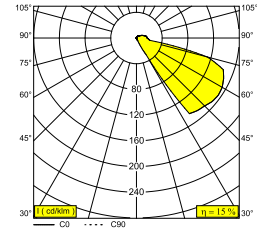

HELI X SCREEN LED WW A

202 04 22 A

ERHÄLTlich IN
ALU GRAU 202 04 22 A
DUNKELGRAU 202 04 22 N

 [Auf der Website anzeigen](#)

Allgemeine Information

ANWENDUNGSBEREICH	innen-aussenbereich
INSTALLATION	Wand Einbau
FORM / GRÖSSE DES AUSSCHNITTS (MM)	rechteck - 75 x 87
EINBAUTIEFE (MM)	60
SCHUTZ GEGEN EINDRINGEN	IP54
SCHUTZ GEGEN MECHANISCHE EINWIRKUNGEN	IK03
GEWICHT (KG)	0.3
VERSTELLBARKEIT	nicht verstellbar
INFORMATION	EXCL.LED POWER SUPPLY 350mA-DC

Elektrische Informationen

KLASSE	III
ENERGIEKLASSE	E

Lichtquelle Info

Lightsource Name	LED
Lichtquelle	LED cluster 1W / CRI>80 (R9: 6) / 3000K / 132lm
TM-30	Rf: 86 / Rg: 95
SDCM	SDCM3
Risikogruppe	RG2
LM80	L90B10 > 120000
LED -Technik (Lichtquelle)	132lm // 1W // 132lm/W
LED -Technik (Leuchte)	20lm // 1W // 17lm/W