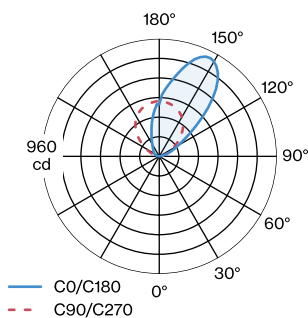

LICHTVERTEILUNG