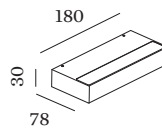

^a Es kann aus produktionstechnischen Gründen zu Farbabweichungen kommen.

Wandanbauleuchte aus Aluminium; Oberfläche Mattschwarz; pulverbeschichtet; matte Oberflächenstruktur; RAL 9005; PCB 3-step binning; Phasenschnitt dim; Lichtfarbe 3000 K; Binning initial MacAdam ≤ 3 SDCM; CRI ≥ 80; 220 - 240 V; Schutzart IP20; SK1; inklusive Treiber; nicht austauschbare Lichtquelle; Betriebsgerät durch Endverbraucher austauschbar;