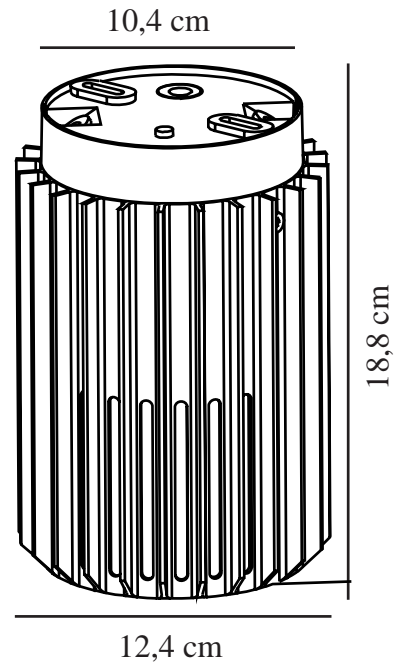

# ALUDRA | DECKENLEUCHE | SEASIDE SCHWARZ nordlux®

2118006203

Spannung (V): 220-240 Volt  
IP-Grad: IP54  
Maximale Lampenleistung (W):  
15W  
Klasse (Klasse 1, Klasse 2,  
Klasse 3): Klasse 1 (Geerdet)  
Leuchtmittelsockel: E27  
Parallelschaltung: True

Höhe (cm): 18.8  
Schirmdurchmesser (cm): 12.4  
EAN: 5704924021992  
TUN: 2389566  
Artikelnummer: 2118006203  
Stück pro Hauptkarton: 3  
Verkaufsbox Höhe (cm): 20.2

Verkaufsbox Breite (cm): 14  
Verkaufsbox Tiefe (cm): 14  
Verkaufsbox Volumen m<sup>3</sup>: 0.004  
Produkt Nettogewicht (kg): 0.75

Hauptmaterial: Aluminium  
Sekundärmaterial: Polycarbonat  
Geeignet für Meeresklima: True  
Farbe: Seaside schwarz

- Kleines, kompaktes Design • Schöner Licht- und Schatteneffekt
- Robustes Material, das für raue Wetterbedingungen gut geeignet ist • 10 Jahre Garantie auf die Verschlechterung der Oberfläche