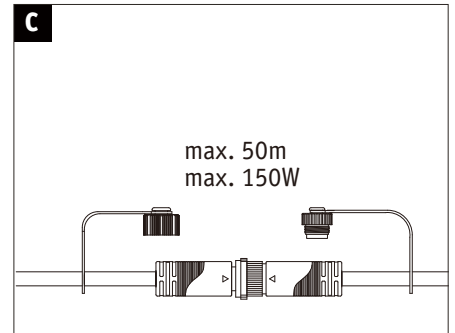

[www.paulmann.com](http://www.paulmann.com)

Art.-Nr.: 943.21

943.21

(+MA 326) PH12/19

1x

1x

not incl.  
 Paulmann  
 Art.-Nr. 180.11

ZigBee Remote Control  
not incl.  
 Paulmann  
 Art.-Nr. 500.67