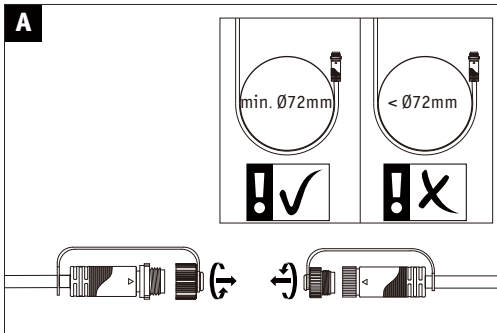

[www.paulmann.com](http://www.paulmann.com)

Art.-Nr.: 943.21

943.21

(+MA 326) PH12/19

1x

1x

not incl.  
 Paulmann  
 Art.-Nr. 180.11

ZigBee Remote Control  
not incl.  
 Paulmann  
 Art.-Nr. 500.67