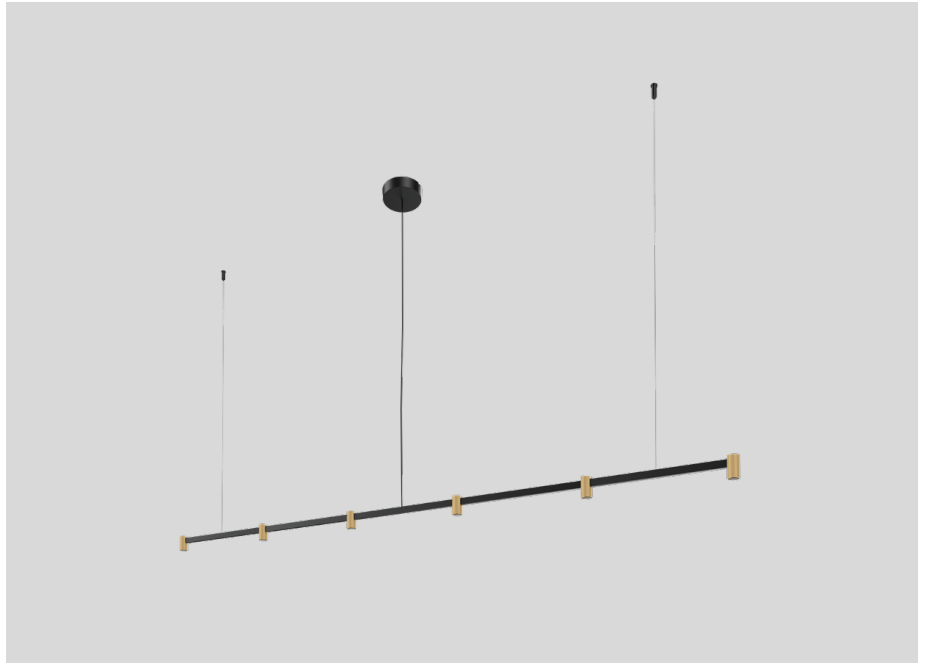

ALLGEMEIN

Decke , Abgehängt

Mattschwarz + Champagner

IP20

Innen

Ausgabe: 1200 lm

LED

3000 K

2 SDCM

OPTISCH

Ausstrahlwinkel 34°

ELEKTRISCH

Phasenschnitt dim

220 - 240 V

Gesamt Leistung 15.0 W

Klasse 2

ABMESSUNGEN

Länge 1828 mm

Breite 28 mm

Höhe 50 mm

0.84 kg

Pendelleuchte aus Aluminium; mit 6 Strahlern; inklusive Seilabhangung einstellbar max. 2500mm; Oberflache Mattschwarz + Champagner; pulverbeschichtet, matte Oberflachenstruktur + nasslackiert, glatt seidenglatt; mit COB (Chip on Board) Technologie fur hochste Effizienz; Phasenschnitt dim; Lichtfarbe 3000 K; Binning initial MacAdam ≤ 2 SDCM; CRI ≥ 90 ; Ausstrahlwinkel 34°; 220 - 240 V; Schutzart IP20; SK2; inklusive Treiber; Lichtquelle durch autorisierte Fachleute austauschbar; Betriebsgerat durch Endverbraucher austauschbar;