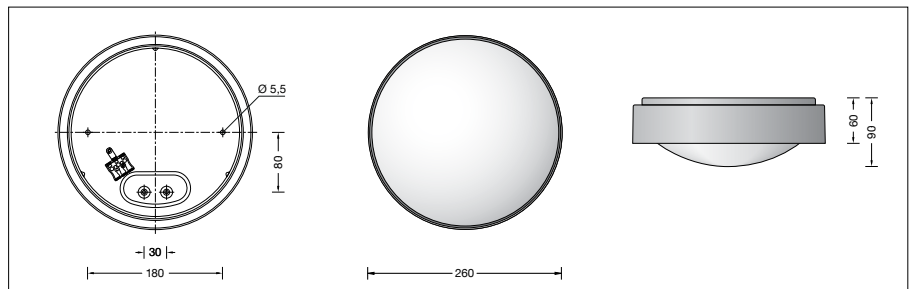

BEGA

51 080.4

Deckenleuchte für die Verwendung im Innenbereich

Projekt · Referenznummer

Datum

Produktdatenblatt

Anwendung

Deckenleuchte · Innenleuchte mit schlagfester Abdeckung aus Kunststoff und Metallgehäuse für nach unten gerichtetes entblendetes Licht.

Produktbeschreibung

Deckenleuchte »STUDIO LINE«
Leuchtengehäuse aus Aluminium,
Oberfläche Farbe samtweiß
Innenfarbton messing matt
Leuchtenarmatur aus Metall,
Oberfläche Farbe samtweiß
Schlagfeste Abdeckung aus Kunststoff, weiß,
mit Bajonettverschluss
2 Befestigungsbohrungen $\varnothing$ 5,5 mm
Abstand 180 mm
2 Leitungseinführungen zur Durchverdrahtung
der Netzanschlussleitung bis $\varnothing$ 10,5 mm
max. $3 \times 1,5^{\square}$
Anschlussklemme 2,5[□]
Schutzleiteranschluss
Fassung E 27
Schutzklasse I
– Sicherheitszeichen
– Konformitätszeichen
Gewicht: 0,95 kg

Leuchtmittel

Leuchte mit Schraubsockel E 27
Lampenleistung max. 40 W
Dieses Produkt enthält eine Lichtquelle der
Energieeffizienzklasse E

Mitgeliefertes Leuchtmittel
BEGA LED-Lampe **13592**
LED 12 W · 1400 lm · 3000 K

Leuchtenbetriebswirkungsgrad: 57,3 %

Ausführliche technische und lichttechnische
Daten zu den Leuchtmitteln entnehmen Sie
bitte den Datenblättern auf unserer Website.

Bestellnummer 51 080.4

Innenfarbton wahlweise

- weiß
- aluminium matt
- messing matt
- kupfer matt

- Kennziffer **.1**
- Kennziffer **.2**
- Kennziffer **.4**
- Kennziffer **.6**