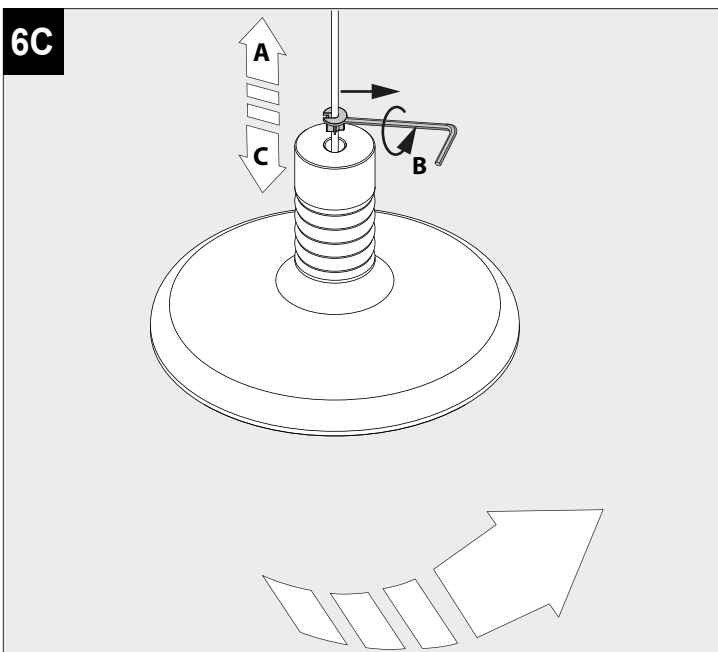

OR _____

MILES CEILING BASE 3R 23945 0020

5

A

B

6

CAUTION! CLEAN BY USING A DAMP MICROFIBER CLOTH IN A DELICATE WAY

De verlichtingsbron van dit verlichtingstoestel zal enkel door de fabrikant of door de fabrikant aangestelde installateur vervangen worden.