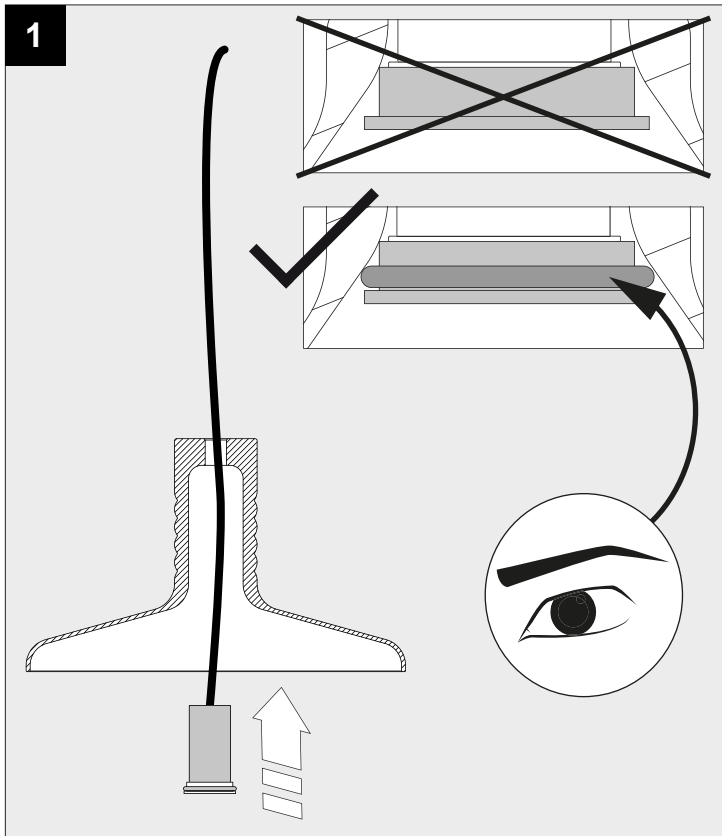

AVAILABLE COLORS

MILES C2 PINK	23930 9230
MILES C2 SMOKE	23931 9230
MILES C2 MIST	23932 9230
MILES C2 AMBER	23933 9230

P_o	7,1 W
I	350 mA
U_{typ}	20,2 V - DC

IP20

Beschermd tegen vaste voorwerpen die groter zijn dan 12 mm
Protégé contre les objets solides de plus de 12 mm
Geschützt gegen Festkörper größer als 12 mm
Protected against solid objects greater than 12 mm
Protegido contra objetos sólidos superiores a 12 mm
Protetto contro oggetti solidi più grandi di 12 mm

Enkel geschikt voor toestellen op zeer lage spanning (minder dan 50 V-AC / 120 V-DC)
Convient uniquement pour les produits à très basse tension (moins de 50 V-AC / 120 V-DC)
Geeignet für Güter mit sehr niedriger Spannung (unter 50 V-AC / 120 V-DC)
Only suited for goods at very low voltage (below 50 V-AC / 120 V-DC)
Se recomienda únicamente para aquellos productos de tensión muy baja (menos de 50 V-AC / 120 V-DC)
Vale unicamente per i prodotti a tensione molto bassa (inferiore a 50 V-AC / 120 V-DC)