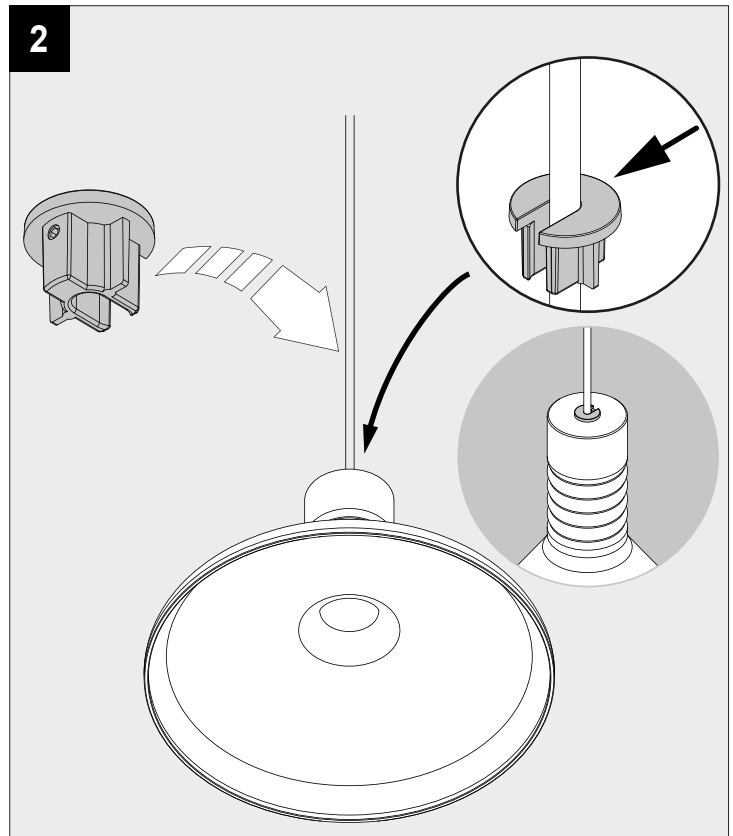

AVAILABLE COLORS

MILES C2 PINK	23930 9230
MILES C2 SMOKE	23931 9230
MILES C2 MIST	23932 9230
MILES C2 AMBER	23933 9230

P_o	7,1 W
I	350 mA
U_{typ}	20,2 V - DC

IP20

Beschermd tegen vaste voorwerpen die groter zijn dan 12 mm
 Protégé contre les objets solides de plus de 12 mm
 Geschützt gegen Festkörper größer als 12 mm
 Protected against solid objects greater than 12 mm
 Protegido contra objetos sólidos superiores a 12 mm
 Protetto contro oggetti solidi più grandi di 12 mm

Enkel geschikt voor toestellen op zeer lage spanning (minder dan 50 V-AC / 120 V-DC)
 Convient uniquement pour les produits à très basse tension (moins de 50 V-AC / 120 V-DC)
 Geeignet für Güter mit sehr niedriger Spannung (unter 50 V-AC / 120 V-DC)
 Only suited for goods at very low voltage (below 50 V-AC / 120 V-DC)
 Se recomienda únicamente para aquellos productos de tensión muy baja (menos de 50 V-AC / 120 V-DC)
 Vale unicamente per i prodotti a tensione molto bassa (inferiore a 50 V-AC / 120 V-DC)