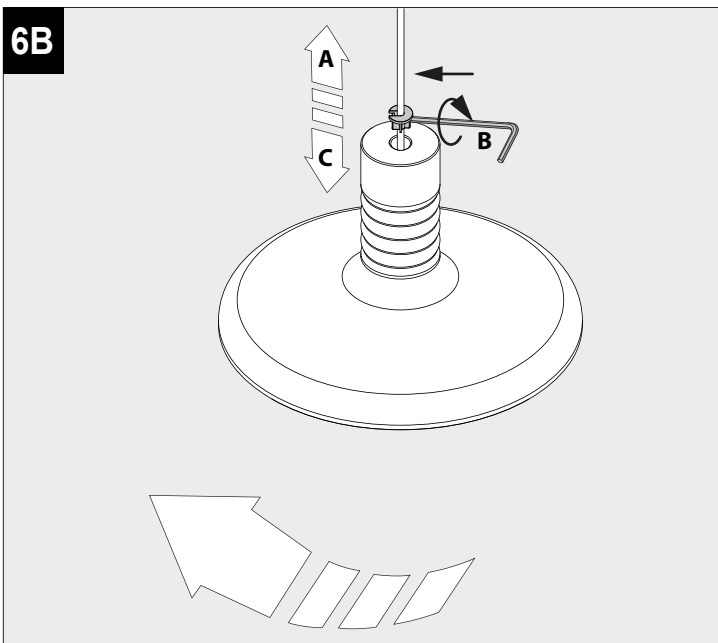

OR _____

MILES CEILING BASE 3R 23945 0020

5

A

B

6

CAUTION! CLEAN BY USING A DAMP MICROFIBER CLOTH IN A DELICATE WAY

De verlichtingsbron van dit verlichtingstoestel zal enkel door de fabrikant of door de fabrikant aangestelde installateur vervangen worden.