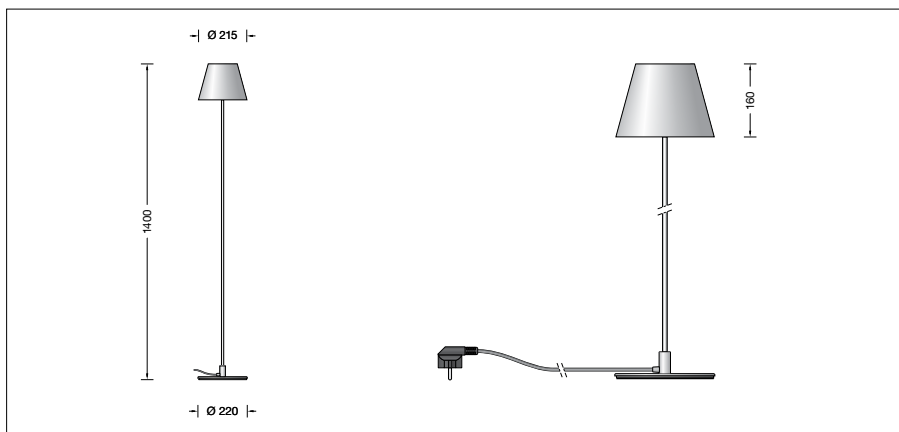

Einschaltstrom

Einschaltstrom: 5 A / 50 µs
Maximale Anzahl Leuchten dieser Bauart je Leitungsschutzschalter:
B10A: 31 Leuchten
B16A: 50 Leuchten
C10A: 52 Leuchten
C16A: 80 Leuchten

Leuchtmittel

Modul-Anschlussleistung	17,1 W
Leuchten-Anschlussleistung	19,5 W
Bemessungstemperatur	$t_a = 25 \text{ °C}$
Umgebungstemperatur	$t_{a,max} = 30 \text{ °C}$

51 179.4 K3

Modul-Bezeichnung	LED-1225/930 + LED-1224/930
Farbtemperatur	3000 K
Farbwiedergabeindex	CRI > 90
Modul-Lichtstrom	2820 lm
Leuchten-Lichtstrom	1358 lm
Leuchten-Lichtausbeute	69,6 lm/W

Lebensdauer · Umgebungstemperatur

Bemessungstemperatur $t_a = 25 \text{ °C}$	
LED-Netzteil:	> 50.000 h
LED-Modul:	> 200.000 h (L80 B50) 50.000 h (L90 B50)

Umgebungstemperatur max. $t_a = 30 \text{ °C}$ (100 %)	
LED-Netzteil:	50.000 h
LED-Modul:	> 200.000 h (L80 B50) 50.000 h (L90 B50)

Lichttechnik

Leuchtendaten für das Lichttechnische Berechnungsprogramm DIALux für Außenbeleuchtung, Straßenbeleuchtung und Innenbeleuchtung, sowie Leuchtendaten im EULUMDAT und im IES-Format finden Sie auf der BEGA Website www.bega.com.

Bestellnummer 51 179.4

Innenfarbton wahlweise

- messing matt
- kupfer matt

Kennziffer .4
Kennziffer .6