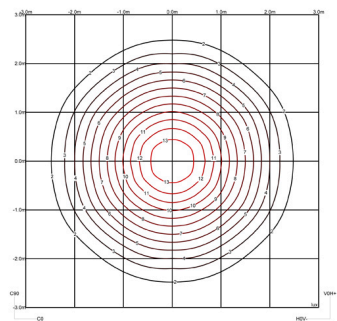

Photometrische Daten

Andere Anwendungen

Alle unsere Produkte haben eine fünfjährige Garantie. Lesen Sie unsere rechtlichen Bedingungen unter www.vibia.com/warranty

Vibia Lighting, S.L.U.

Office / Oficina
Progrés 4-6. 08850 Gavà. Barcelona, Spain.

International T +34 934 796 971
Spain / Portugal T +34 934 796 970

customer.service@vibia.com
vibia.com