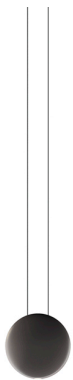

Cosmos

VIBIA

2500

Design von Lieve Altherr Molina

Cosmos ist eine skulpturale Pendelleuchte. Design von Lieve, Altherr und Molina. Erhältlich in verschiedenen Farben: Schokoladenbraun, Grün und Hellgrau.

Modellblatt

Optional: Zusätzliche Kabellänge
Mindest. Menge, Aufpreis und zusätzliche Lieferzeit gelten [DE]

Farbe

- 14 Dunkelbraun
RAL 8019
- 62 Grün, Weiss and Dunkelbraun
PANTONE 5645, RAL 9010, RAL 8019

LED-Temperaturfarbe 2700 K / 3500 K

Dimmen On/Off / Casambi

Installationstyp Surface Canopy

Materialien Körper: ABS
Scheibe: Stahl

Lichtquelle 1 x LED 4,48W 350mA

LED CRI>80 490 lm 108.8
2700 K / 3500 K

Driver Constant Current 350 100~240
V V 50~60 Hz HZ