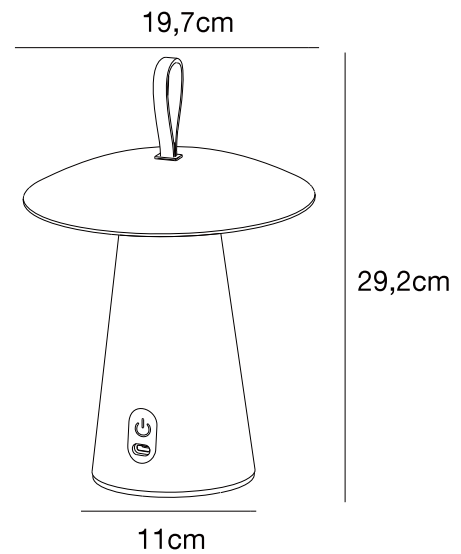

ARA TO-GO 2 | AKKULEUCHE | WEISS

2318245001

nordlux®

Spannung (V): 5 Volt
IP-Grad: IP54
Klasse (Klasse 1, Klasse 2,
Klasse 3): Klasse 3 (12V)
Leuchtmittelsockel: LED Module
Schalterplatzierung: Auf der
Leuchte
Parallelschaltung: False

Hauptmaterial: Aluminium
Sekundärmaterial: Plastik
Kabel Farbe: Schwarz
Kabel Länge (cm): 100
Oberflächenmaterial Kabel: Plastik
Ist das Kabel austauschbar?: True
Geeignet für Meeresklima: False

Farbe: Weiss
Höhe (cm): 29.2
Breite (cm): 19.7
Schirmdurchmesser (cm): 19.7
Länge (cm): 19.7

EAN: 5704924016912
TUN: 2353695
Artikelnummer: 2318245001
Stück pro Hauptkarton: 3

Verkaufsbox Höhe (cm): 25.5
Verkaufsbox Breite (cm): 22.5
Verkaufsbox Tiefe (cm): 22.5
Verkaufsbox Volumen m³: 0.0129
Produkt Nettogewicht (kg): 1