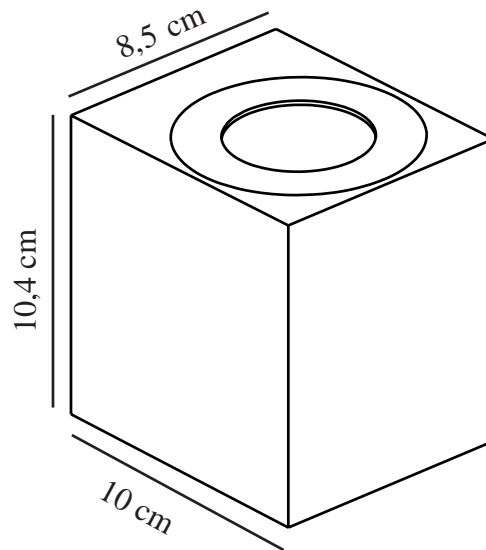

CANTO KUBI 2 | WANDLEUCHE | SEASIDE SCHWARZ

49711203

nordlux®

Spannung (V): 220-240 Volt
IP-Grad: IP44
Klasse (Klasse 1, Klasse 2, Klasse 3): Klasse 1 (Geerdet)
Leuchtmittelsockel: LED Module
: False
Parallelschaltung: False

Hauptmaterial: Aluminium
Sekundärmaterial: Glas
Glasfarbe: Klar
Ist das Kabel austauschbar?:
False
Geeignet für Meeresklima: True
Farbe: Seaside schwarz

Höhe (cm): 10.6
Breite (cm): 8.7
Projektion (cm): 10

EAN: 5704924016509
TUN: 2335039
Artikelnummer: 49711203
Stück pro Hauptkarton: 3
Verkaufsbox Höhe (cm): 12.5
Verkaufsbox Breite (cm): 11

Verkaufsbox Tiefe (cm): 9.3
Verkaufsbox Volumen m³: 0.0013
Produkt Nettogewicht (kg): 0.64

Unabhängig davon, ob Canto Kubi 2 drinnen oder draußen platziert wird, bietet die Leuchte ein einzigartiges Lichterlebnis. Das minimalistische Design macht die Leuchte dekorativ und skulptural zugleich. Das Licht strahlt sowohl nach oben als auch nach unten und mit den drei mitgelieferten gemusterten Einsätzen, kann das Lichtbild nach Belieben und persönlichem Stil geändert werden.