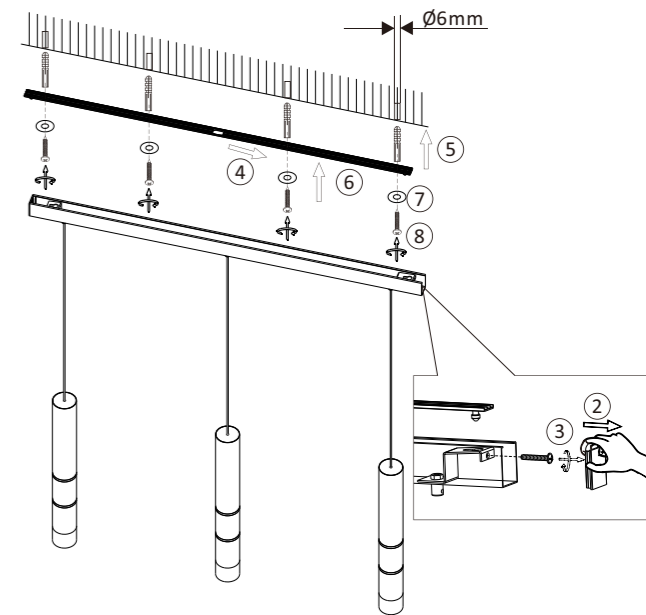

FR

FR Ce produit comprend sources lumineuses de classe d'efficience énergétique <F>. Ce produit comprend sources lumineuses de classe d'efficience énergétique <E>.

ES

ES Este producto contiene fuentes de luz de la clase de eficiencia energética <F>. Este producto contiene fuentes de luz de la clase de eficiencia energética <E>.

HR

HR Ovaj proizvod sadrži izvori svjetlosti energetskog razreda <F>. Ovaj proizvod sadrži izvori svjetlosti energetskog razreda <E>.

HU

HU Ez a termék <F> energiahatékonysági osztályba tartozó fényforrások tartalmaz. Ez a termék <E> energiahatékonysági osztályba tartozó fényforrások tartalmaz.

IT

IT Questo prodotto contiene una sorgente luminosa della classe di efficienza energetica <F>. Questo prodotto contiene una sorgente luminosa della classe di efficienza energetica <E>.

NL

NL Dit product bevat lichtbronnen van energie-efficiëntieklasse <F>. Dit product bevat lichtbronnen van energie-efficiëntieklasse <E>.

LED 4,5 W / 1,5 W / 2,5 W
540 lm / 130 lm / 210 lm

32 W
1.300 lm

t 30.000 h

T_k 3.000 K

☞ 15.000 x

💡 < 0,5 s

835757 / 835758 /
835759

230V/50Hz~

LED 3x LED-Board 12V DC / 4,5 W

6x LED-Board 12V DC / 1,5W

3x LED-Board 12V DC / 2,5 W

4x 4x 4x