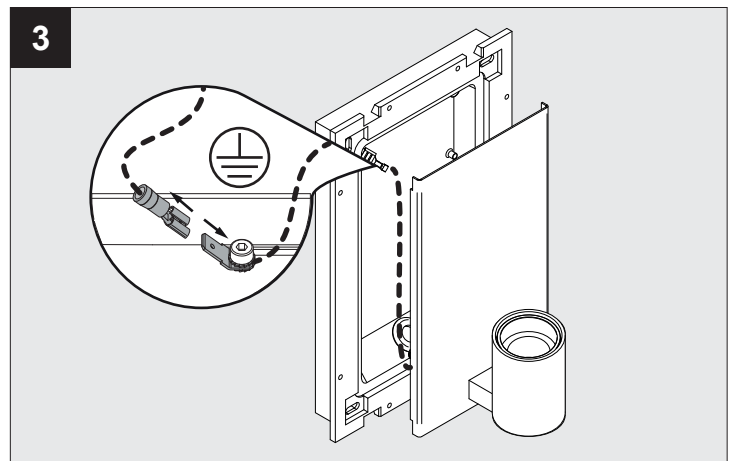

MONTUR M O E27

DEEL
PARTIE
TEIL
PART
PARTE
PARTE

A

IP20
 Beschermd tegen vaste voorwerpen die groter zijn dan 12 mm
 Protégé contre les objets solides de plus de 12 mm
 Geschützt gegen Festkörper größer als 12 mm
 Protected against solid objects greater than 12 mm
 Protegido contra objetos sólidos superiores a 12 mm
 Protetto contro oggetti solidi più grandi di 12 mm

Voorzien van aardingsaansluiting
 Avec mise à la terre
 Ausgerüst tet mit Erdungsanschluss
 Provided with grounding
 Con la toma de tierra
 Con presa a terra

9

10