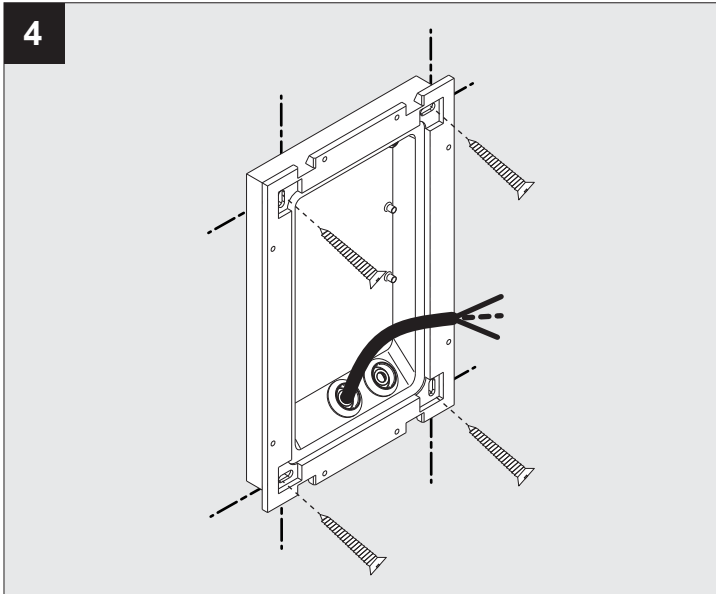

MONTUR M O E27

DEEL
PARTIE
TEIL
PART
PARTE
PARTE

A

IP20
 Beschermd tegen vaste voorwerpen die groter zijn dan 12 mm
 Protégé contre les objets solides de plus de 12 mm
 Geschützt gegen Festkörper größer als 12 mm
 Protected against solid objects greater than 12 mm
 Protegido contra objetos sólidos superiores a 12 mm
 Protetto contro oggetti solidi più grandi di 12 mm

Voorzien van aardingsaansluiting
 Avec mise à la terre
 Ausgerüst tet mit Erdungsanschluss
 Provided with grounding
 Con la toma de tierra
 Con presa a terra

9

10