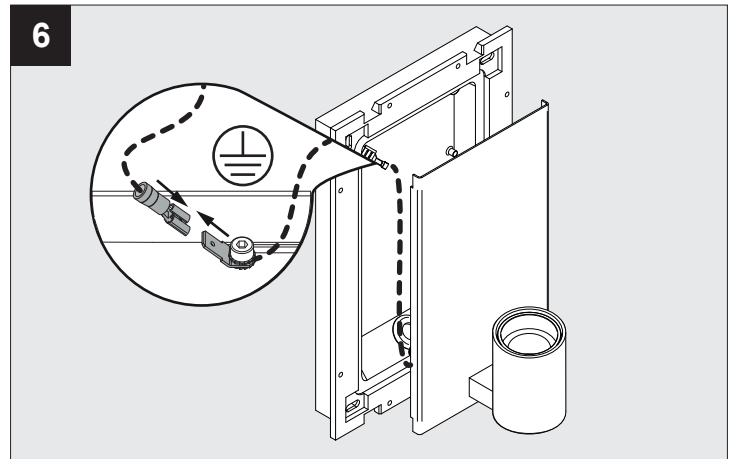

MONTUR M O E27

DEEL
PARTIE
TEIL
PART
PARTE
PARTE

A

IP20
 Beschermd tegen vaste voorwerpen die groter zijn dan 12 mm
 Protégé contre les objets solides de plus de 12 mm
 Geschützt gegen Festkörper größer als 12 mm
 Protected against solid objects greater than 12 mm
 Protegido contra objetos sólidos superiores a 12 mm
 Protetto contro oggetti solidi più grandi di 12 mm

Voorzien van aardingsaansluiting
 Avec mise à la terre
 Ausgerüst tet mit Erdungsanschluss
 Provided with grounding
 Con la toma de tierra
 Con presa a terra

9

10