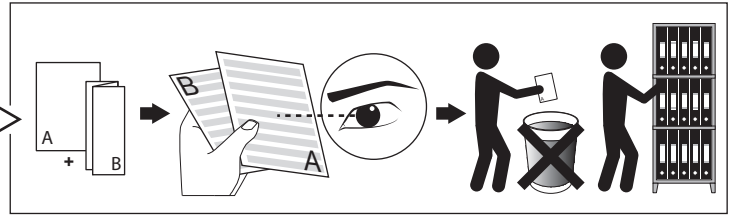

MONTUR M O E27

DEEL
PARTIE
TEIL
PART
PARTE
PARTE

A

IP20
 Beschermd tegen vaste voorwerpen die groter zijn dan 12 mm
 Protégé contre les objets solides de plus de 12 mm
 Geschützt gegen Festkörper größer als 12 mm
 Protected against solid objects greater than 12 mm
 Protegido contra objetos sólidos superiores a 12 mm
 Protetto contro oggetti solidi più grandi di 12 mm

Voorzien van aardingsaansluiting
 Avec mise à la terre
 Ausgerüst tet mit Erdungsanschluss
 Provided with grounding
 Con la toma de tierra
 Con presa a terra

9

10