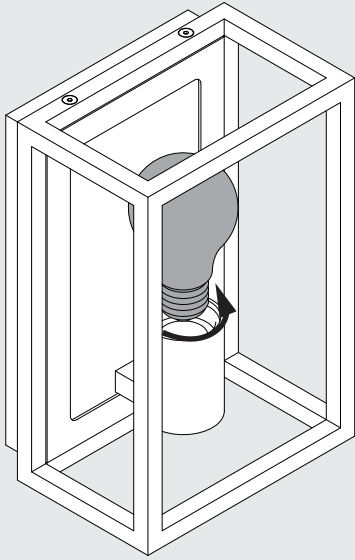

MONTUR M O E27

DEEL
PARTIE
TEIL
PART
PARTE
PARTE

A

IP20
 Beschermd tegen vaste voorwerpen die groter zijn dan 12 mm
 Protégé contre les objets solides de plus de 12 mm
 Geschützt gegen Festkörper größer als 12 mm
 Protected against solid objects greater than 12 mm
 Protegido contra objetos sólidos superiores a 12 mm
 Protetto contro oggetti solidi più grandi di 12 mm

Voorzien van aardingsaansluiting
 Avec mise à la terre
 Ausgerüst tet mit Erdungsanschluss
 Provided with grounding
 Con la toma de tierra
 Con presa a terra

9

10