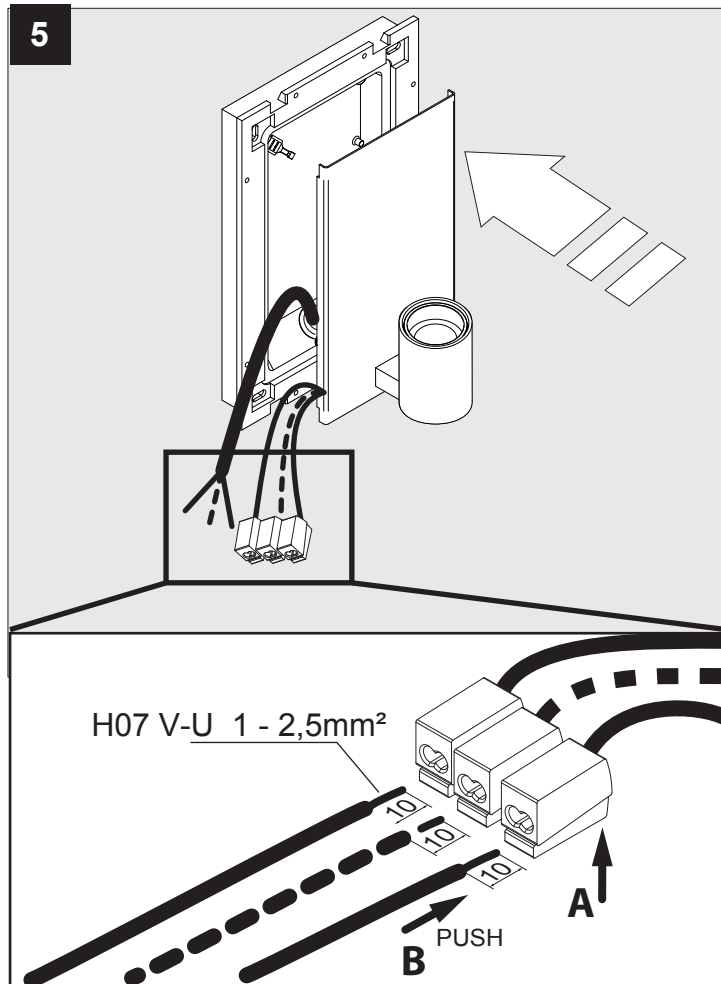

MONTUR M O E27

DEEL
PARTIE
TEIL
PART
PARTE
PARTE

A

IP20
 Beschermd tegen vaste voorwerpen die groter zijn dan 12 mm
 Protégé contre les objets solides de plus de 12 mm
 Geschützt gegen Festkörper größer als 12 mm
 Protected against solid objects greater than 12 mm
 Protegido contra objetos sólidos superiores a 12 mm
 Protetto contro oggetti solidi più grandi di 12 mm

Voorzien van aardingsaansluiting
 Avec mise à la terre
 Ausgerüst tet mit Erdungsanschluss
 Provided with grounding
 Con la toma de tierra
 Con presa a terra

9

10