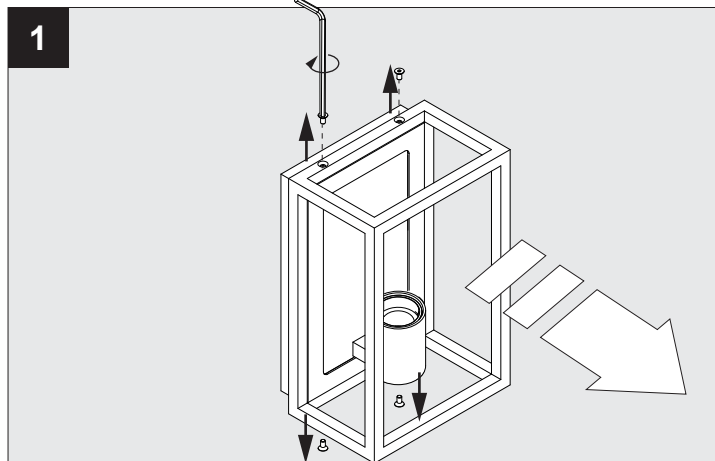

MONTUR M O E27

DEEL
PARTIE
TEIL
PART
PARTE
PARTE

A

IP20
 Beschermd tegen vaste voorwerpen die groter zijn dan 12 mm
 Protégé contre les objets solides de plus de 12 mm
 Geschützt gegen Festkörper größer als 12 mm
 Protected against solid objects greater than 12 mm
 Protegido contra objetos sólidos superiores a 12 mm
 Protetto contro oggetti solidi più grandi di 12 mm

Voorzien van aardingsaansluiting
 Avec mise à la terre
 Ausgerüst tet mit Erdungsanschluss
 Provided with grounding
 Con la toma de tierra
 Con presa a terra

9

10