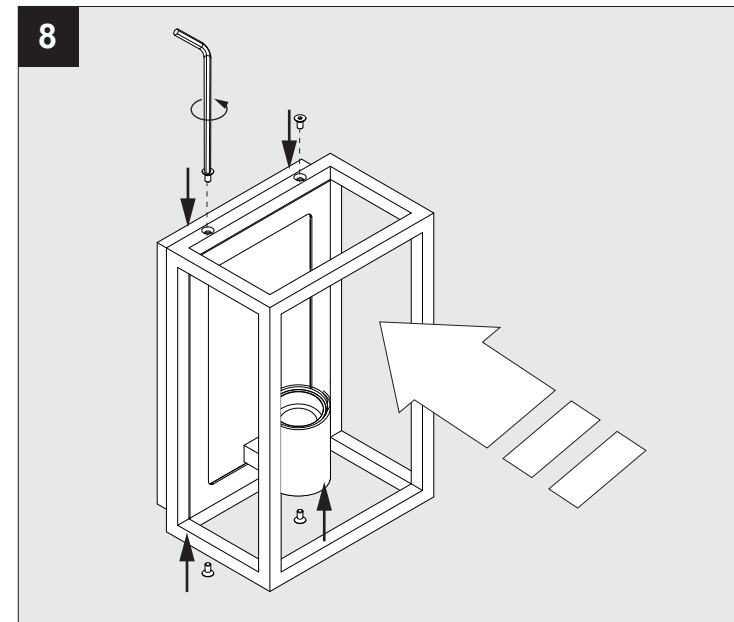

MONTUR M O E27

DEEL
PARTIE
TEIL
PART
PARTE
PARTE

A

IP20
 Beschermd tegen vaste voorwerpen die groter zijn dan 12 mm
 Protégé contre les objets solides de plus de 12 mm
 Geschützt gegen Festkörper größer als 12 mm
 Protected against solid objects greater than 12 mm
 Protegido contra objetos sólidos superiores a 12 mm
 Protetto contro oggetti solidi più grandi di 12 mm

Voorzien van aardingsaansluiting
 Avec mise à la terre
 Ausgerüst tet mit Erdungsanschluss
 Provided with grounding
 Con la toma de tierra
 Con presa a terra

9

10