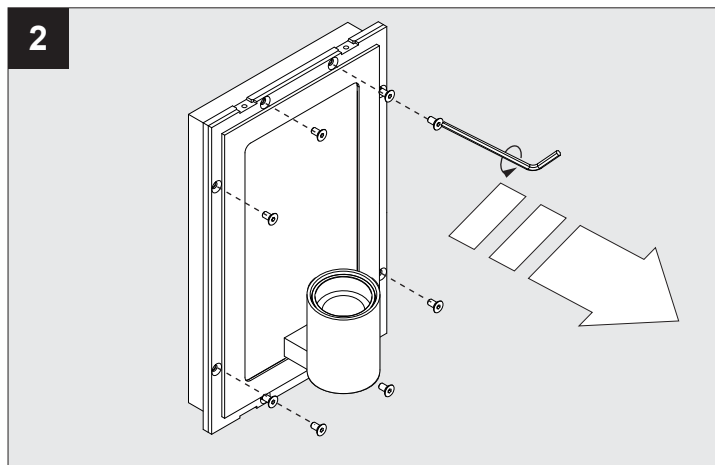

MONTUR M O E27

DEEL
PARTIE
TEIL
PART
PARTE
PARTE

A

IP20
Beschermd tegen vaste voorwerpen die groter zijn dan 12 mm
Protégé contre les objets solides de plus de 12 mm
Geschützt gegen Festkörper größer als 12 mm
Protected against solid objects greater than 12 mm
Protegido contra objetos sólidos superiores a 12 mm
Protetto contro oggetti solidi più grandi di 12 mm

Voorzien van aardingsaansluiting
Avec mise à la terre
Ausgerüst tet mit Erdungsanschluss
Provided with grounding
Con la toma de tierra
Con presa a terra