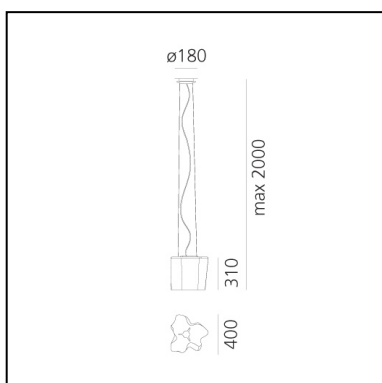

Logico Suspension - Fumè Diffuser

Michele De Lucchi
Gerhard Reichert

IP20    Dimmbar: 

LUMINAIRE *

- Watt: **13W**
- Spannung (V): **220V-240V**

– Lichtstrom (lm): **1312lm** (abhängig von der installierten Quelle variieren).

Photometrische Untersuchungen werden relativ bereitgestellt und die Beleuchtungsberechnungen können je nach tatsächlich verwendeter Quelle aktualisiert werden.

BESCHREIBUNG

Der handgefertigte Diffuser aus mundgeblasenem Glas zeigt sich mit einem geschmeidig irregulärem Volumen, mit abwechselnd nach oben und unten gehenden Kurven, um die Geometrie modular zu gestalten und Standardkompositionen oder die freie Entfaltung im Raum in größeren, individuellen Konfigurationen zu ermöglichen.

FUNKTIONEN

- Produktcode: **0453010A**
- Farbe: **Fumè**
- Installation: **Pendelleuchte**
- Material: **Blown glass, aluminium**
- Serie: **Design Collection**
- Anwendungsbereich: **Innenbeleuchtung**
- Einsatzbereich: **Hospitality, Büros**
- Lichtverteilung: **diffus, direkt**
- design: **Michele De Lucchi, Gerhard Reichert**

DIMENSION

- Breite: **400 mm**
- Höhe: **310 mm**
- Durchmesser Fuß: **180 mm**
- Max Höhe von der Decke: **2000 mm**

LICHTQUELLEN NICHT ENTHALTEN

- Kategorie: **LED RETROFIT**
- Anzahl: **1**
- Watt: **15W**
- Sockel: **E27**