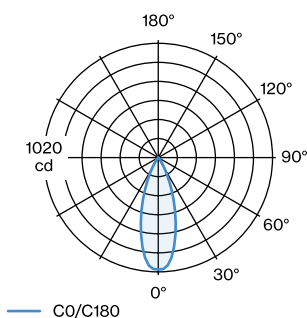

LICHTVERTEILUNG