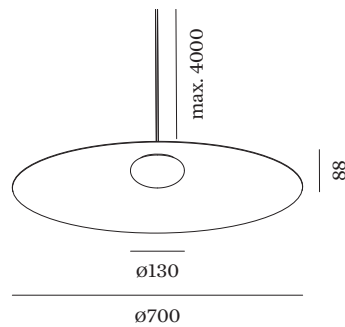

## ABMESSUNGEN

Durchmesser 700 mm

Höhe 88 mm

2.14 kg

<sup>a</sup> Es kann aus produktionstechnischen Gründen zu Farbabweichungen kommen.

WEVER & DUCRÉ  
LIGHTING