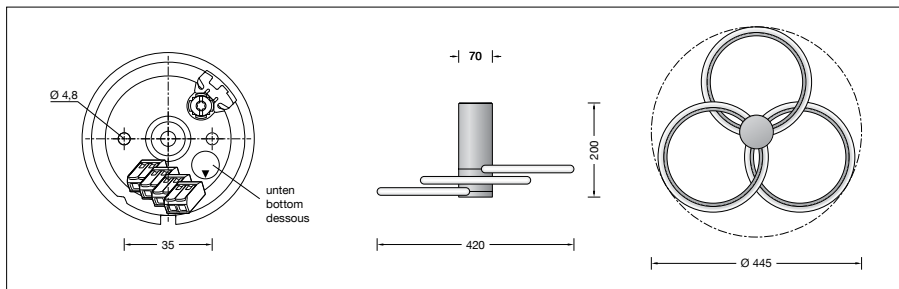

Produktbeschreibung

Ringe aus Metall und Leuchtgehäuse aus Kunststoff, Oberfläche Farbe kupfer matt
Rundes Inlay aus Metall, Oberfläche Farbe samtweiß
Diffusor aus transluzentem alterungsbeständigen Silikon
Montageplatte mit 2 Befestigungsbohrungen $\varnothing$ 4,8 mm · Abstand 35 mm
Anschlussklemmen 1,5[□]
Schutzleiteranschluss
Anschlussklemmen 2-polig für digitale Steuerung
LED-Netzteil
220-240 V $\sim$ 0/50-60 Hz
DC 196-250 V
DALI-steuerbar
Anzahl der DALI-Adressen: 1
Zwischen Netz- und Steuerleitungen ist eine Basisisolierung vorhanden
BEGA Thermal Control®
Temporäre thermische Regulierung der Leuchtenleistung zum Schutz temperatur-empfindlicher Bauteile, ohne die Leuchte abzuschalten
Schutzklasse I

CE – Konformitätszeichen

Dieses Produkt enthält Lichtquellen der Energieeffizienzklasse(n) D

Einschaltstrom

Einschaltstrom: 5 A / 50 μ s
Maximale Anzahl Leuchten dieser Bauart je Leitungsschutzschalter:
B 10A: 31 Leuchten
B 16A: 50 Leuchten
C 10A: 52 Leuchten
C 16A: 85 Leuchten

Leuchtmittel

Modul-Anschlussleistung	34,8 W
Leuchten-Anschlussleistung	39 W
Bemessungstemperatur	$t_a = 25$ °C
Lebensdauerkriterien	50 000 h / L₇₀

51 275.6 K3

Modul-Bezeichnung	LED-1412/930
Farbtemperatur	3000 K
Farbwiedergabeindex	CRI > 90
Modul-Lichtstrom	5400 lm
Leuchten-Lichtstrom*	3400 lm
Leuchten-Lichtausbeute*	87,2 lm/W

* vorläufige Daten

Lichttechnik

Leuchtendaten für das Lichttechnische Berechnungsprogramm DIALux für Außenbeleuchtung, Straßenbeleuchtung und Innenbeleuchtung, sowie Leuchtendaten im EULUMDAT und im IES-Format finden Sie auf der BEGA Website www.bega.com.

Bestellnummer 51 275.6

Oberfläche wahlweise

- samtweiß
- messing matt
- samt-schwarz
- kupfer matt

Kennziffer **.1**
Kennziffer **.4**
Kennziffer **.5**
Kennziffer **.6**