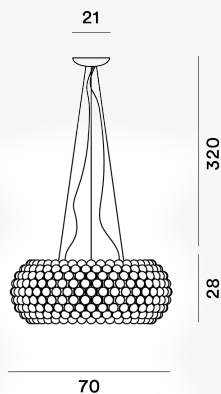

CABOCHE PLUS GRANDE COLGANTE LED MYLIGHT

DIMENSIONE

28 x 70 x 70

CAVO

Durchsichtig

COLORE

Grau, Transparent

CERTIFICAZIONI

PESO

Net kg 17

MATERIALE

PMMA, verchromtes Metall und Aluminium, (nur R7s)
mundgeblasenes Glas

SORGENTE LUMINOSA

LED inbegriffen Scheda Led 28W 2700 - 5000 K 3850lm
CRI>90 TUNABLE WHITE dimmbar, LED inbegriffen Scheda
Led 28W 2700 K 3850lm CRI>90 MYLGHT dimmbar