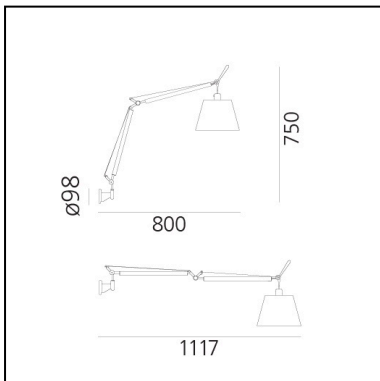

Tolomeo basculante parete - Body Lamp with Parchment Diffuser 180

Michele De Lucchi
Giancarlo Fassina

IP20   EAC 

LUMINAIRE *

- Watt: **7,5W**
- Spannung (V): **220V-240V**
- Lichtstrom (lm): **816lm**
- Efficiency: **77%**
- Efficacy: **116.58lm/W**
- CRI: **80**

DIMENSION

- Länge: **800 mm**
- Höhe: **750 mm**
- Max Erweiterungsbreite: **1120 mm**

LICHTQUELLEN NICHT ENTHALTEN

- Kategorie: **LED RETROFIT**
- Anzahl: **1**
- Watt: **12W**
- Sockel: **E27**

ZUBEHÖR

Wall support
- Aluminium
A025150