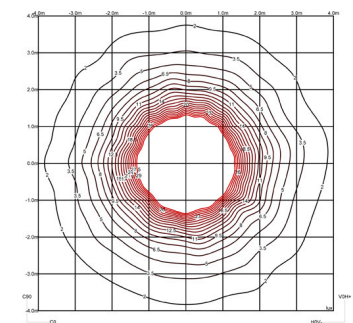

Anwendung Wandleuchten

Verpackung 1 Kartons
0.635 m x 0.395 m x 0.218 m
Bruttogewicht 4
Nettogewicht 2.5
Vol. 0.0546

Lichteffekt

Direkt Oberflächenstrahler

Gerichtetes streifendes Oberflächenlicht.

Photometrische Daten