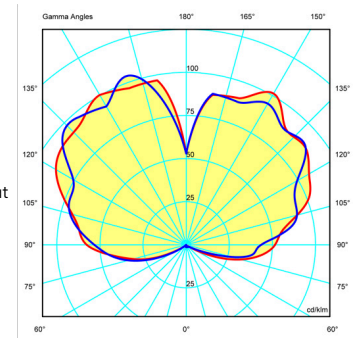

Anwendung Wandleuchten

Verpackung 1 Kartons
0.635 m x 0.395 m x 0.218 m
Bruttogewicht 4
Nettogewicht 2.5
Vol. 0.0546

Lichteffekt

Direkt Oberflächenstrahler

Gerichtetes streifendes Oberflächenlicht.

Photometrische Daten