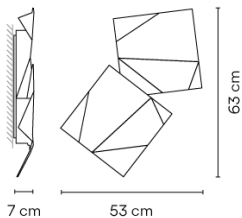

4504

Design von Ramón Esteve

ORIGAMI ist eine aus einzelnen Wandleuchten bestehende Wallart-Außenleuchte, die beliebig kombiniert werden können. Das Design stammt von Ramón Esteve.

Modellblatt

1. **Farbe**
2. 10 Weiss
     NCS S 0300-N
   - 53 Green M1
     NCS S 6005-G80Y
   - 38 Terra Dark
     NCS S 5040-Y70R
   - 29 Brown D1
     NCS S 8005-Y50R

LED-Temperaturfarbe 2700 K / 3500 K

Dimmen TRIAC

Installationstyp Surface Canopy

Materialien Leuchtschirm: ABS
Arm: PC- Polycarbonat
Wand-Unterstützung: PC- Polycarbonat

Lichtquelle 2 x LED STRIP 6,3W 350mA

LED CRI>90 756 lm 120
2700 K / 3500 K

Driver Constant Current 350 110~277
V V 50-60 Hz HZ

Bemerkungen An einen Wandanschlusspunkt kann man max. 30 Module anschliessen. Für grössere Kompositionen fragen Sie nach dem Anschlussystem.

Anwendung Wandleuchten

Verpackung 1 Kartons
0.635 m x 0.395 m x 0.218 m
Bruttogewicht 4
Nettogewicht 2.5
Vol. 0.0546

Lichteffekt

Direkt Oberflächenstrahler

Gerichtetes streifendes Oberflächenlicht.